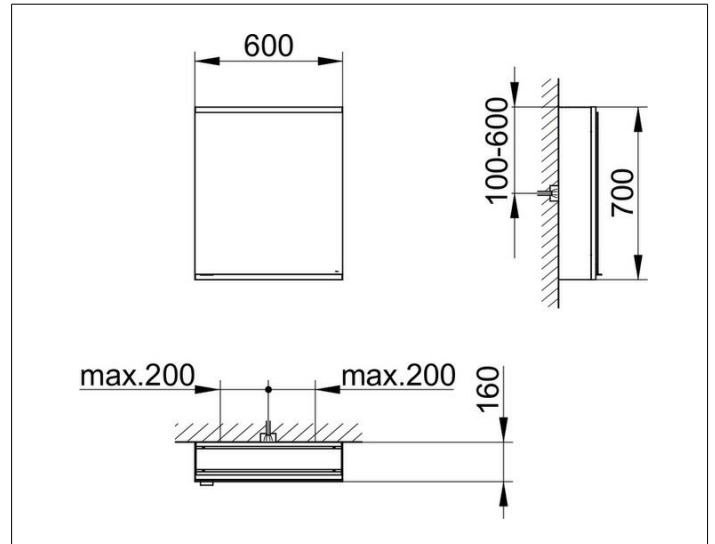

Royal Modular 2.0
800101060100000 Spiegelschrank

PRODUKT

ZEICHNUNG

OBERFLÄCHE

silber-eloxiert

ABMESSUNG

600 x 700 x 160 mm