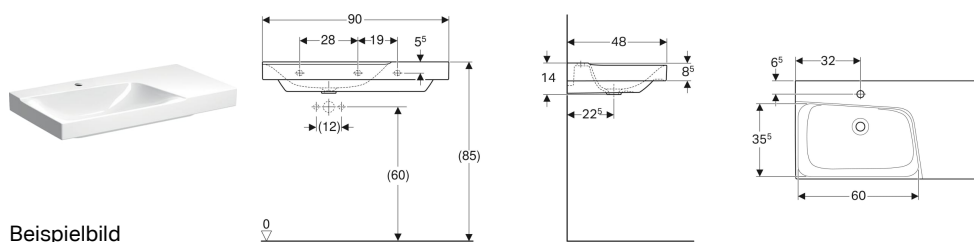

Geberit Xeno² Waschtisch mit Ablagefläche

Beispielbild

Eigenschaften

- Unterbaufähig
- Asymmetrisch

- Mit Ablagefläche

Technische Daten

Werkstoff

Sanitärkeramik

Zusätzlich zu bestellen

- Waschbeckenanschluss

Art.-Nr.	Farbe / Oberfläche	Hahnloch	Überlauf	B	H	T	Ablagefläche	VE1
500.535.01.1	weiß / KeraTect	mittig	ohne	90 cm	14 cm	48 cm	links	1 St.

Zubehör

- Geberit Tauchrohrsiphon für Waschbecken, Abgang horizontal
- Geberit Tauchrohrgeruchsverschluss für Waschbecken, Abgang horizontal
- Geberit Ablaufventil mit freiem Auslauf und Ventilabdeckung
- Geberit Tauchrohrgeruchsverschluss für Waschbecken, Raumsparmodell, Abgang horizontal
- Geberit Tauchrohrsiphon für Waschbecken, Anschluss BSP, Abgang horizontal oder vertikal
- Geberit Ablaufventil mit freiem Auslauf, Sieb
- Befestigungsset für Geberit Waschtische

- Geberit Waschbeckenanschluss Clou, mit Hebelbetätigung nur für Waschtische mit einem Hahnloch. Mit Waschtischen 60 und 90 cm mit einem Hahnloch nur kompatibel, sofern ohne Unterschrank montiert
- Bei Verwendung mit Geberit Xeno² Waschtischunterschrank 580 und 880 mm ist Geberit Ablaufventil (Art.-Nr. 152.050.21.1) mitzubestellen