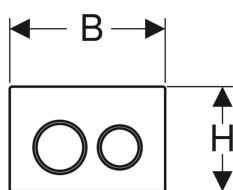

Geberit Omega20 Betätigungsplatte für 2-Mengen-Spülung

Beispielbild

Verwendungszwecke

- Zur Spülauslösung bei Omega UP-Spülkästen

Eigenschaften

- Betätigung von oben oder von vorne

Lieferumfang

- Befestigungsrahmen
- 2 Distanzbolzen

- Drückerstangen schallgedämmt, werkzeuglose Schnelleinstellung

Technische Daten

Betätigungskraft | < 20 N

- 2 Drückerstangen
- Befestigungsmaterial

Art.-Nr.	Farbe / Oberfläche	Werkstoff	B	H	T	VE1	VE2
115.085.KH.1	Platte und Tasten: hochglanz-verchromt Designringe: mattverchromt	Kunststoff	21.2 cm	14.2 cm	1 cm	1 St.	10 St.