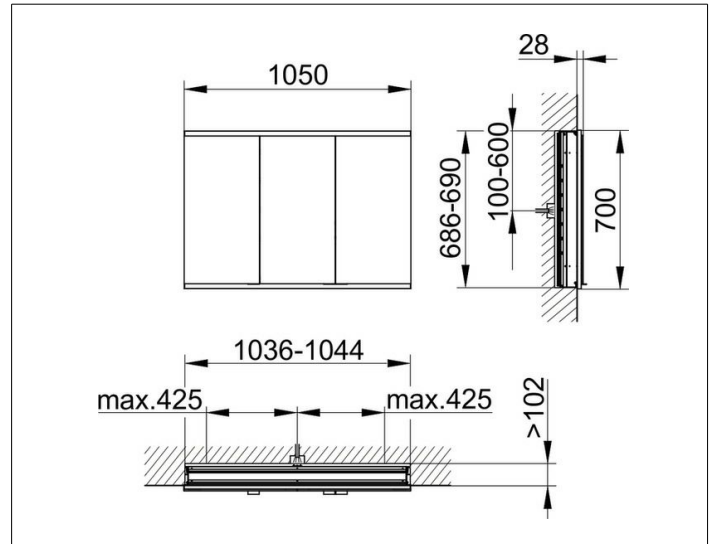

Royal Modular 2.0
80031000000300 Spiegelschrank

PRODUKT

ZEICHNUNG

EEK: C ,

OBERFLÄCHE

silber-eloxiert

ABMESSUNG

1050 x 700 x 120 mm