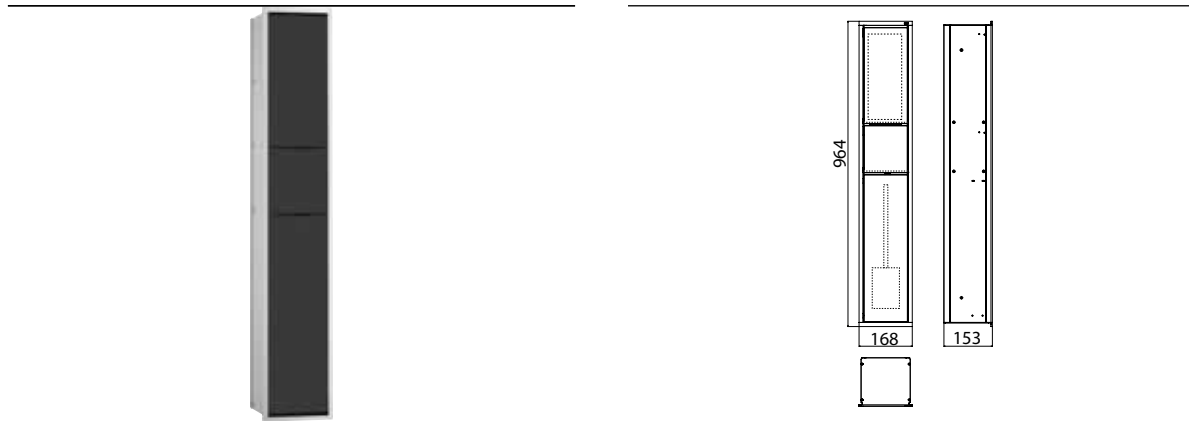

PRODUKTINFORMATION

Gäste-WC-Modul aluminium/schwarz

Art.-Nr.9760 275 70

Müllbeutelhalter, Papierhalter, Toilettenbürstengarnitur, Türanschlag links/rechts wechselbar