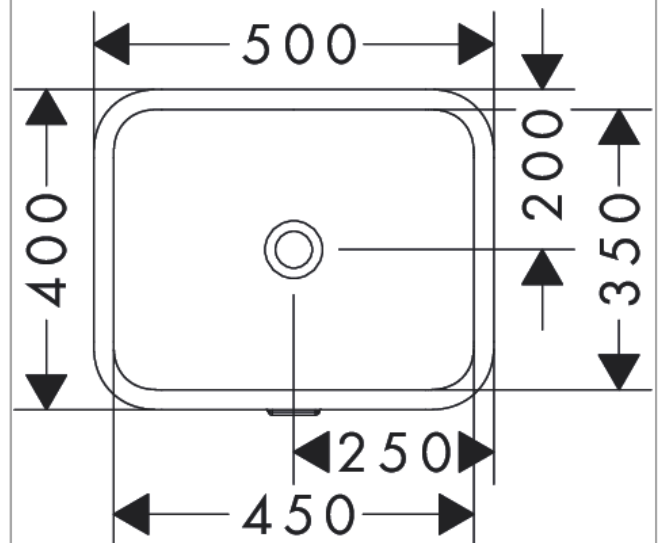

Xuniva Q

Unterbauwaschtisch 450/350 ohne Hahnloch mit Überlauf, SmartClean

Oberfläche: **Weiß** Artikelnummer: **61052450**

Beschreibung

Merkmale

- Material: Keramik
- 450/350/130 mm (BxTxH)
- SmartClean: schmutzabweisende Glasur
- Glanzgrad Keramik: glänzend
- ohne Hahnloch
- mit Überlauf
- ohne Ablage
- ohne Ablaufgarnitur
- Einbauart: Unterbau
- mit Befestigungsmaterial

Technologie

Designpreise

Produktabbildung

Maßzeichnung

Xuniva Q

Unterbauwaschtisch 450/350 ohne Hahnloch mit Überlauf, SmartClean

Oberfläche: Weiß Artikelnummer: 61052450

Einbaubeispiel