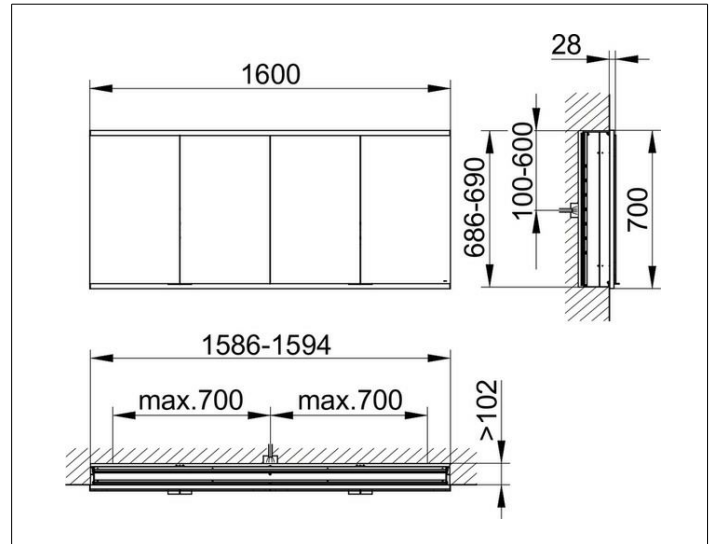

Royal Modular 2.0

800410160000400 Spiegelschrank

PRODUKT

ZEICHNUNG

EEK: C ,

OBERFLÄCHE

silber-eloxiert

ABMESSUNG

1600 x 700 x 120 mm