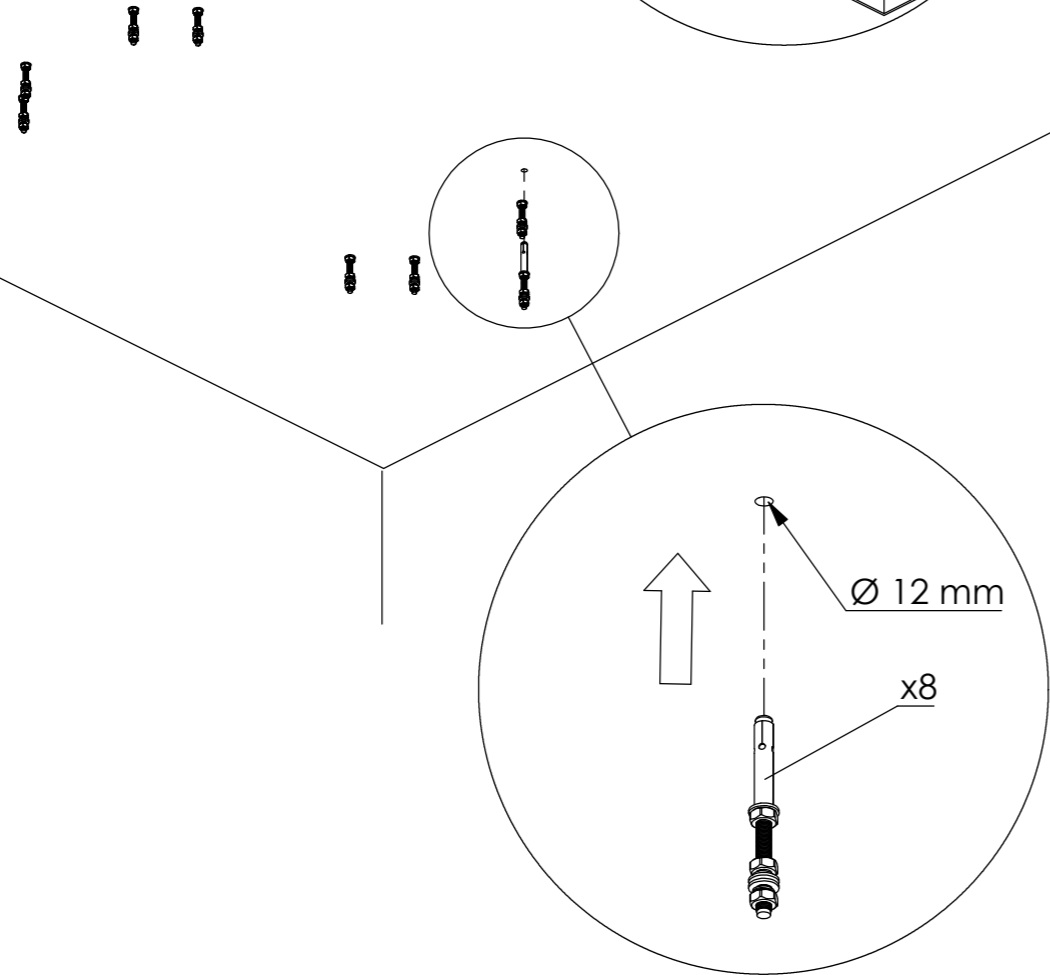

STEINBERG

Sensual Rain Regenpaneel

Art.Nr. 390 6031 / 390 6032

Technische Zeichnung

Installation

Installation

4

5

6

Installation

7

8

9

10

Installation

11