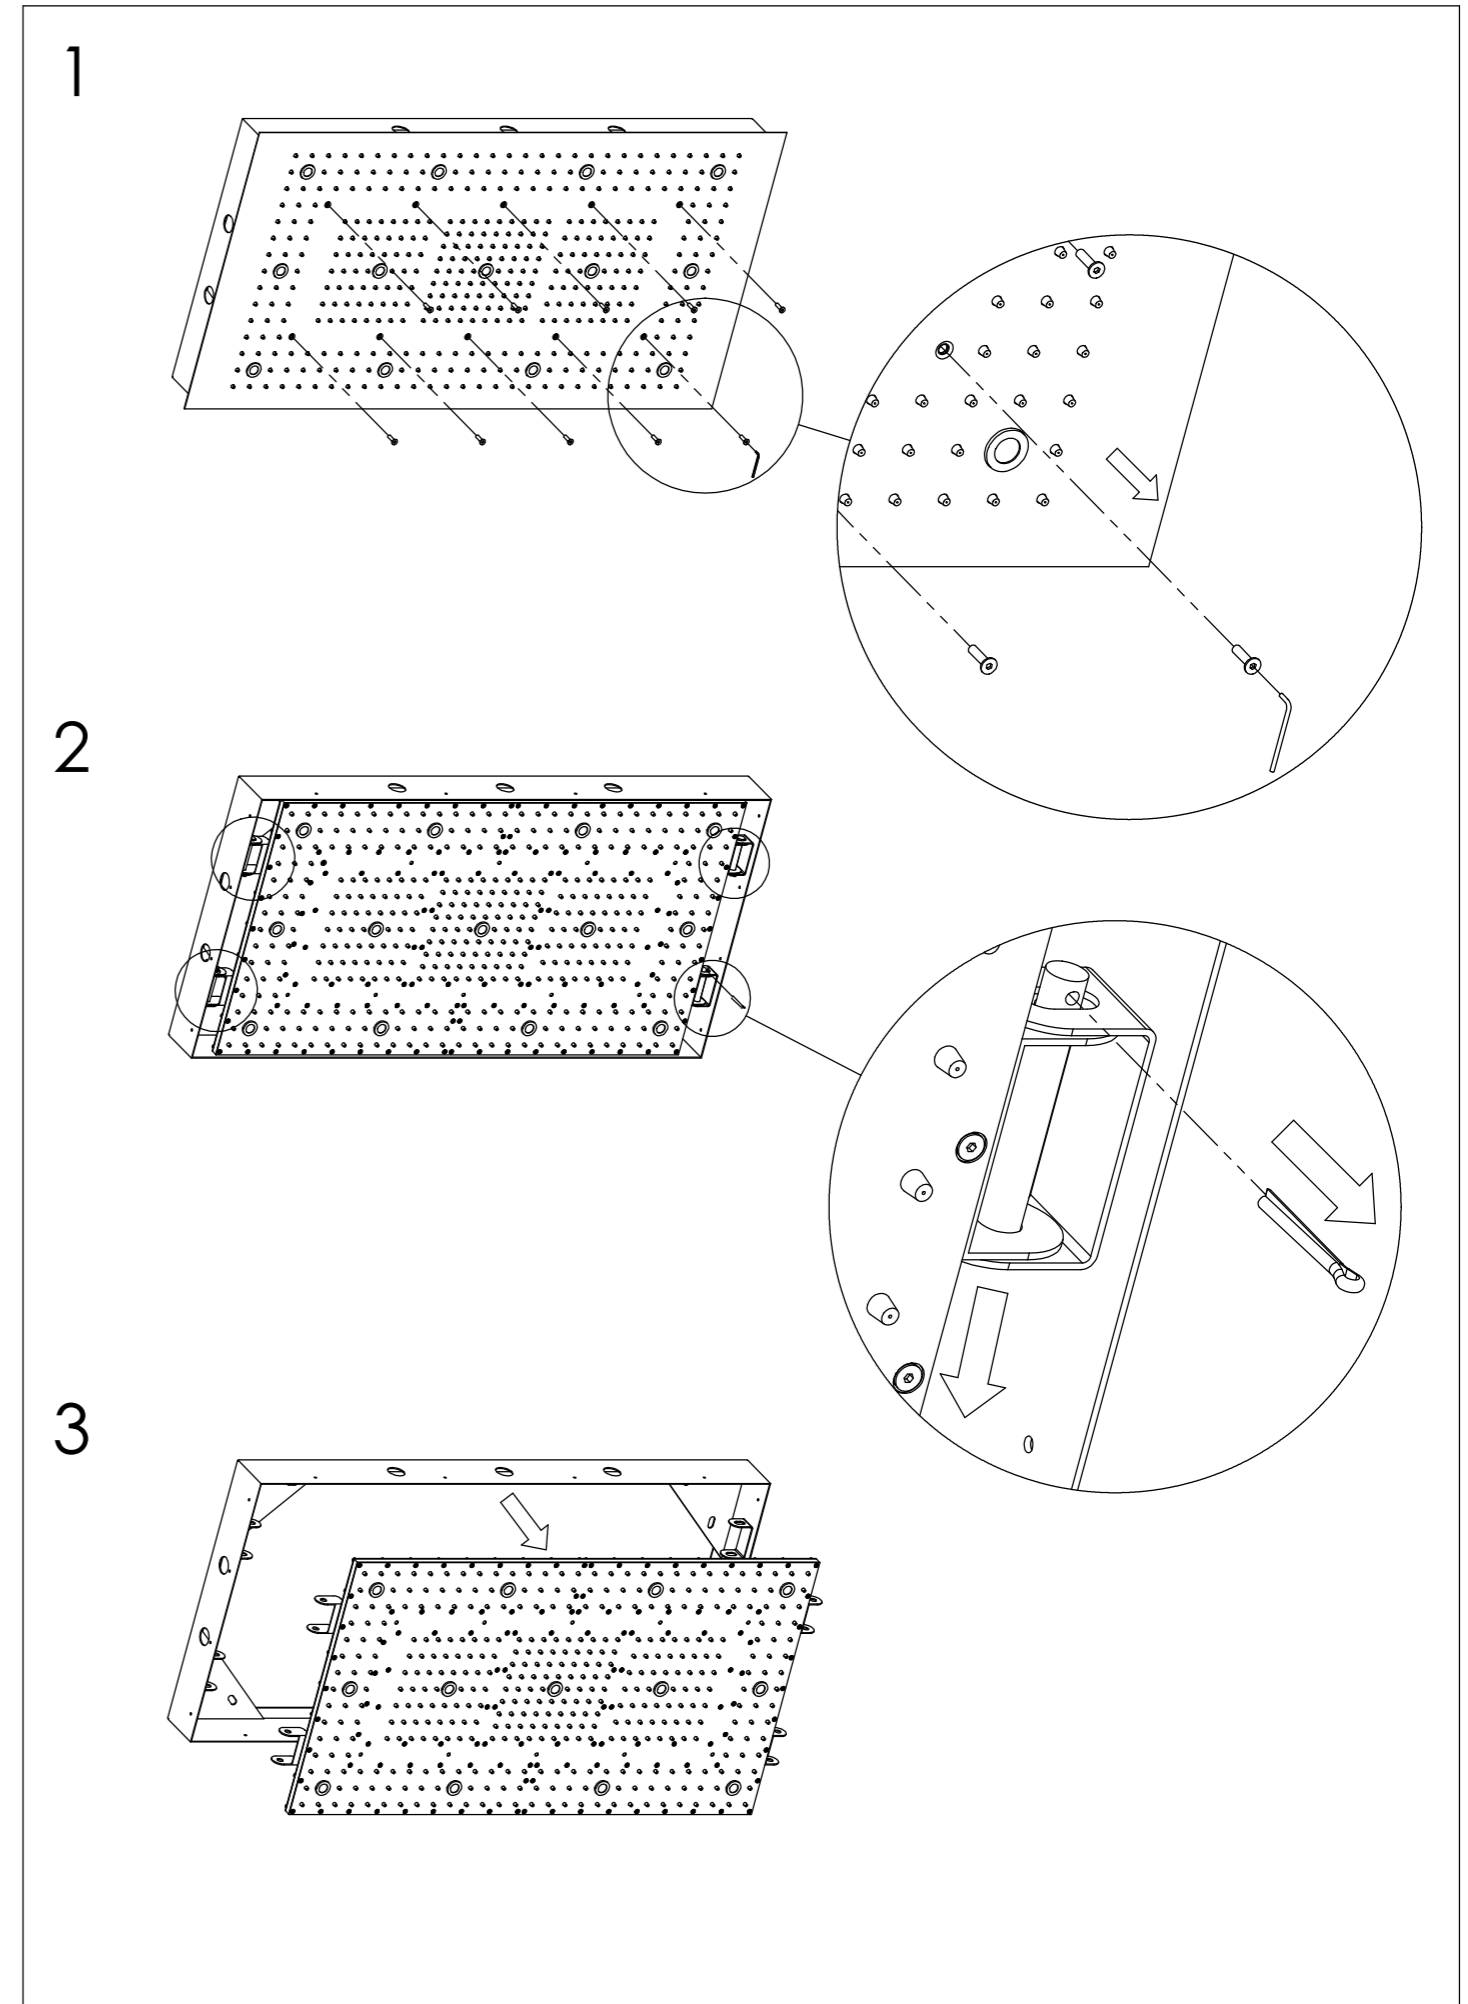

STEINBERG

Sensual Rain Regenpaneel

Art.Nr. 390 6031 / 390 6032

Technische Zeichnung

Installation

Installation

4

5

6

Installation

7

8

9

10

Installation

11