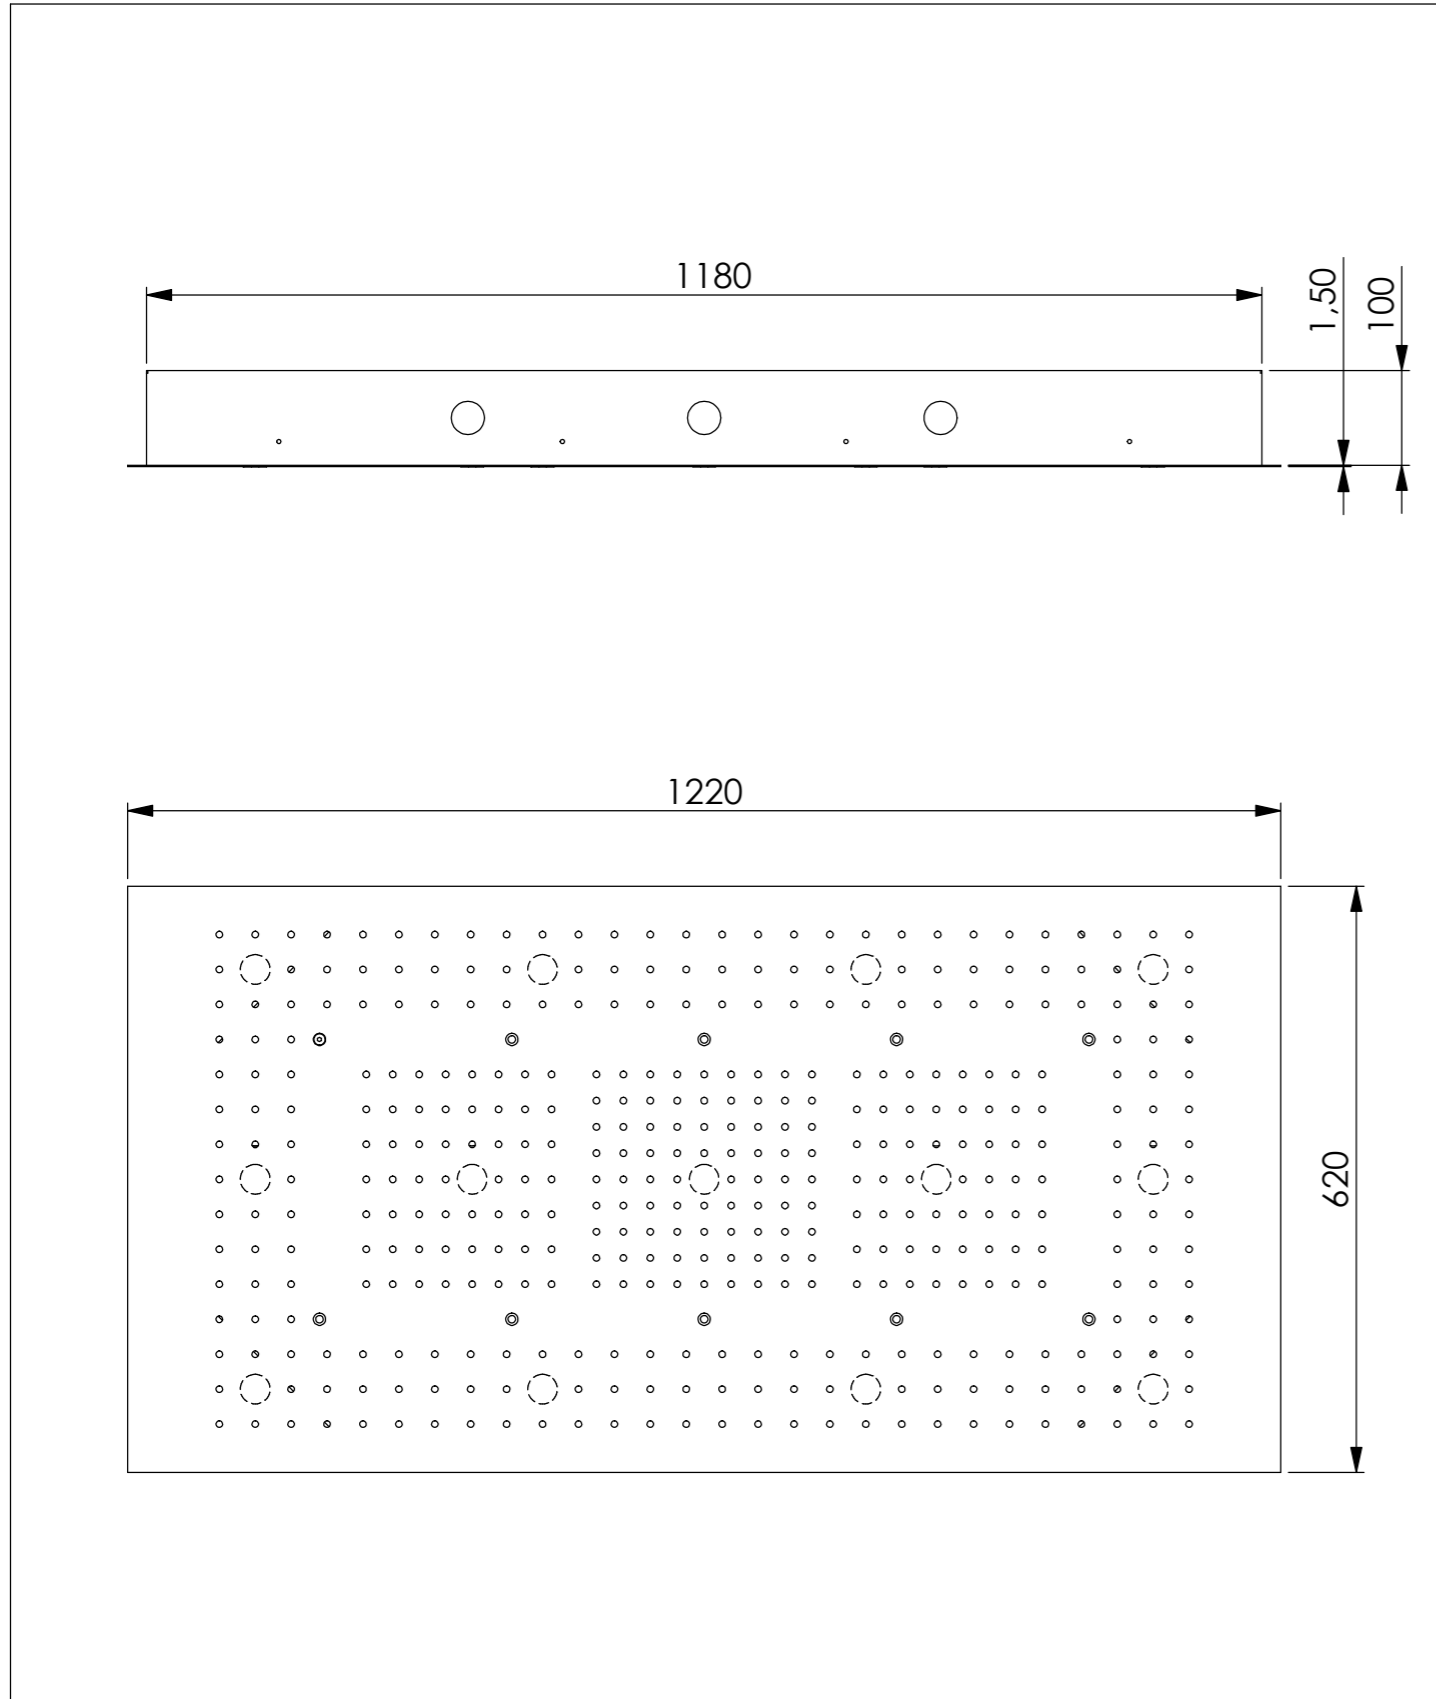

STEINBERG

Sensual Rain Regenpaneel

Art.Nr. 390 6031 / 390 6032

Technische Zeichnung

Installation

Installation

4

5