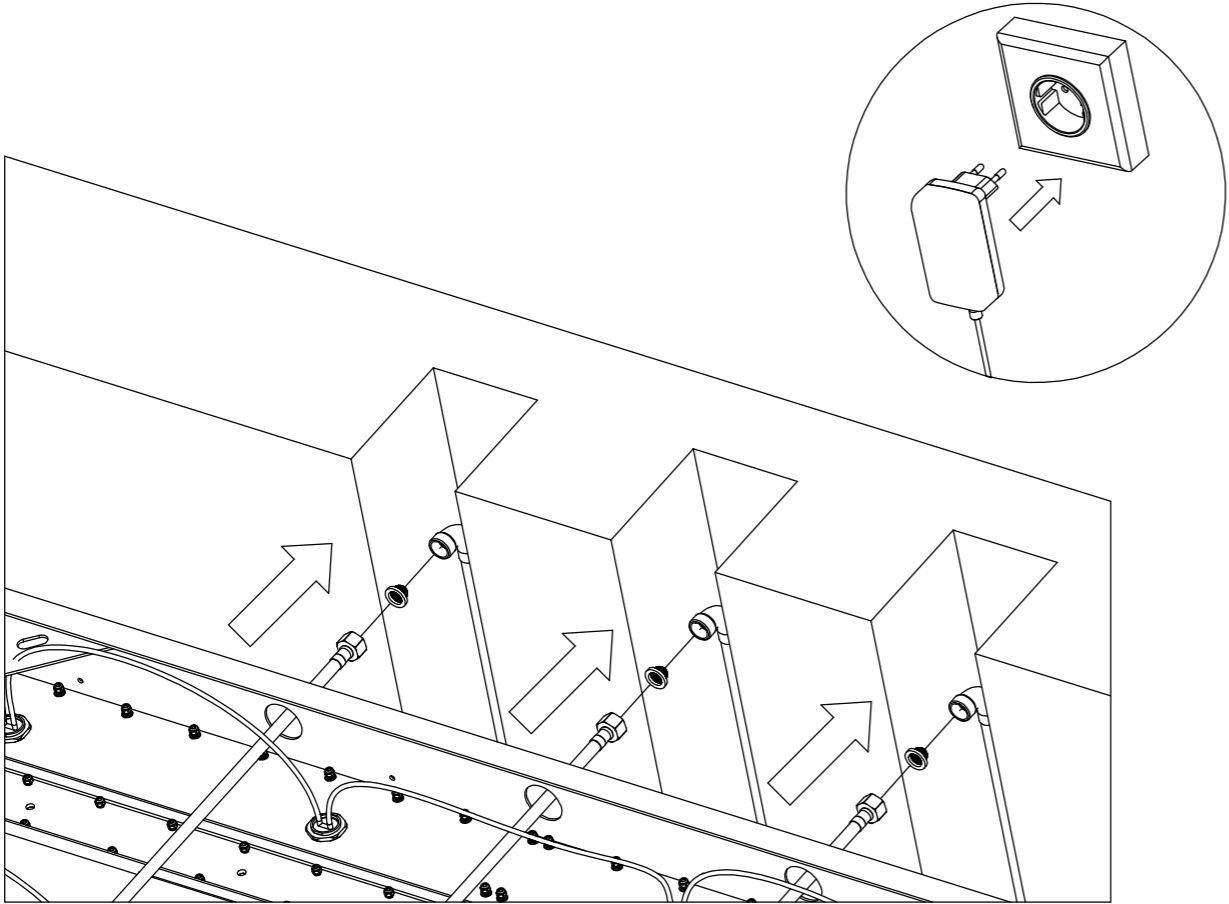

STEINBERG

Sensual Rain Regenpaneel

Art.Nr. 390 6031 / 390 6032

Technische Zeichnung

Installation

Installation

4

5

6

Installation

7

8

9

10

Installation

11