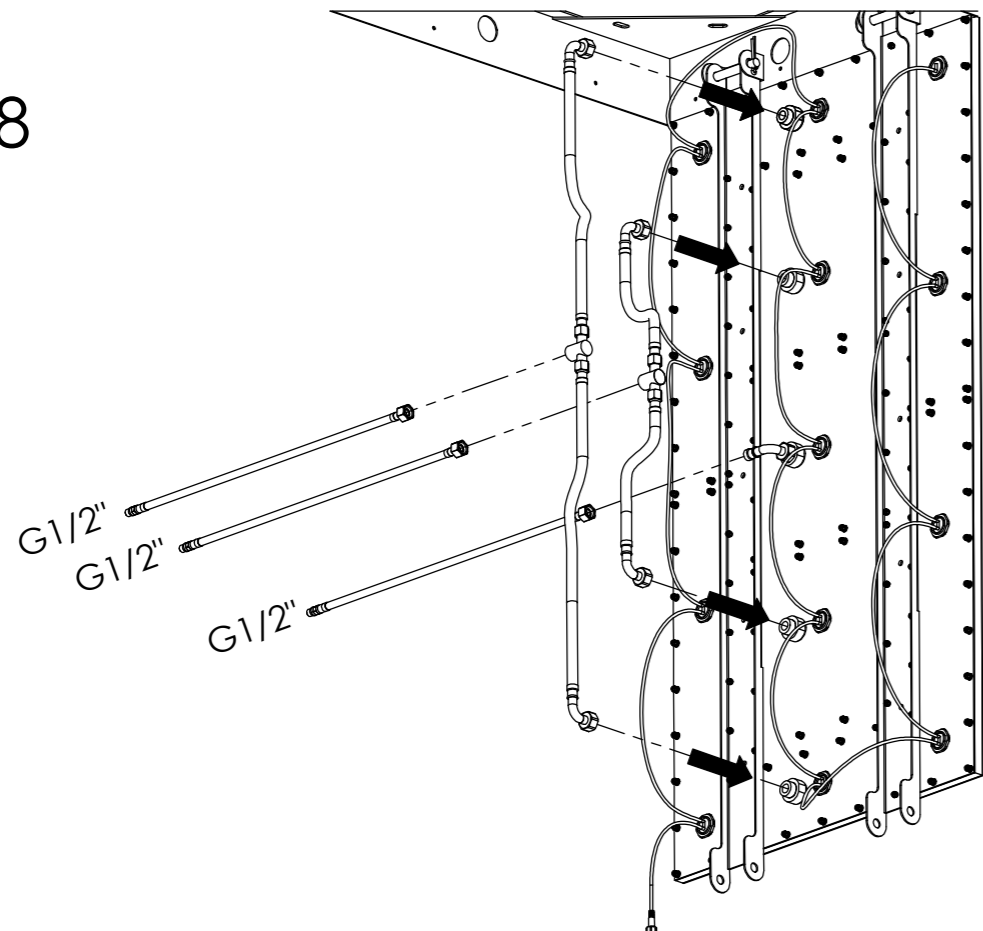

STEINBERG

Sensual Rain Regenpaneel

Art.Nr. 390 6031 / 390 6032

Technische Zeichnung

Installation

Installation

4

5

6

Installation

7

8

9

10

Installation

11