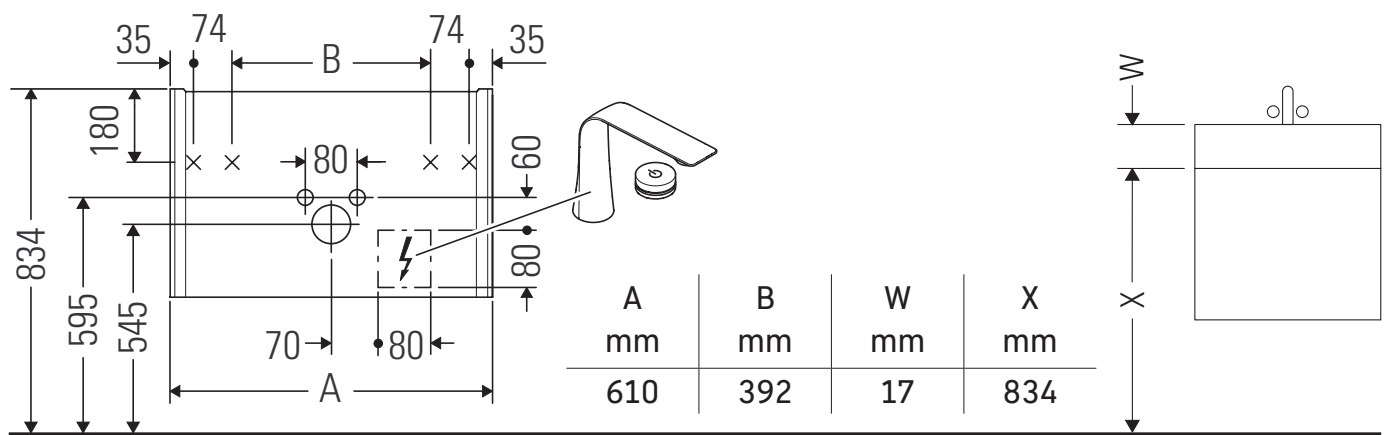

XViu

XV 4025

Montageanleitung

ME by Starck # 233663

Verwendungshinweise

Die Badmöbelserie entspricht den gültigen Normen und Richtlinien zum Zeitpunkt der Auslieferung und ist für den Einsatz in Bädern konzipiert. Eine direkte Benetzung mit Wasser z. B. beim Duschen ist zu vermeiden.