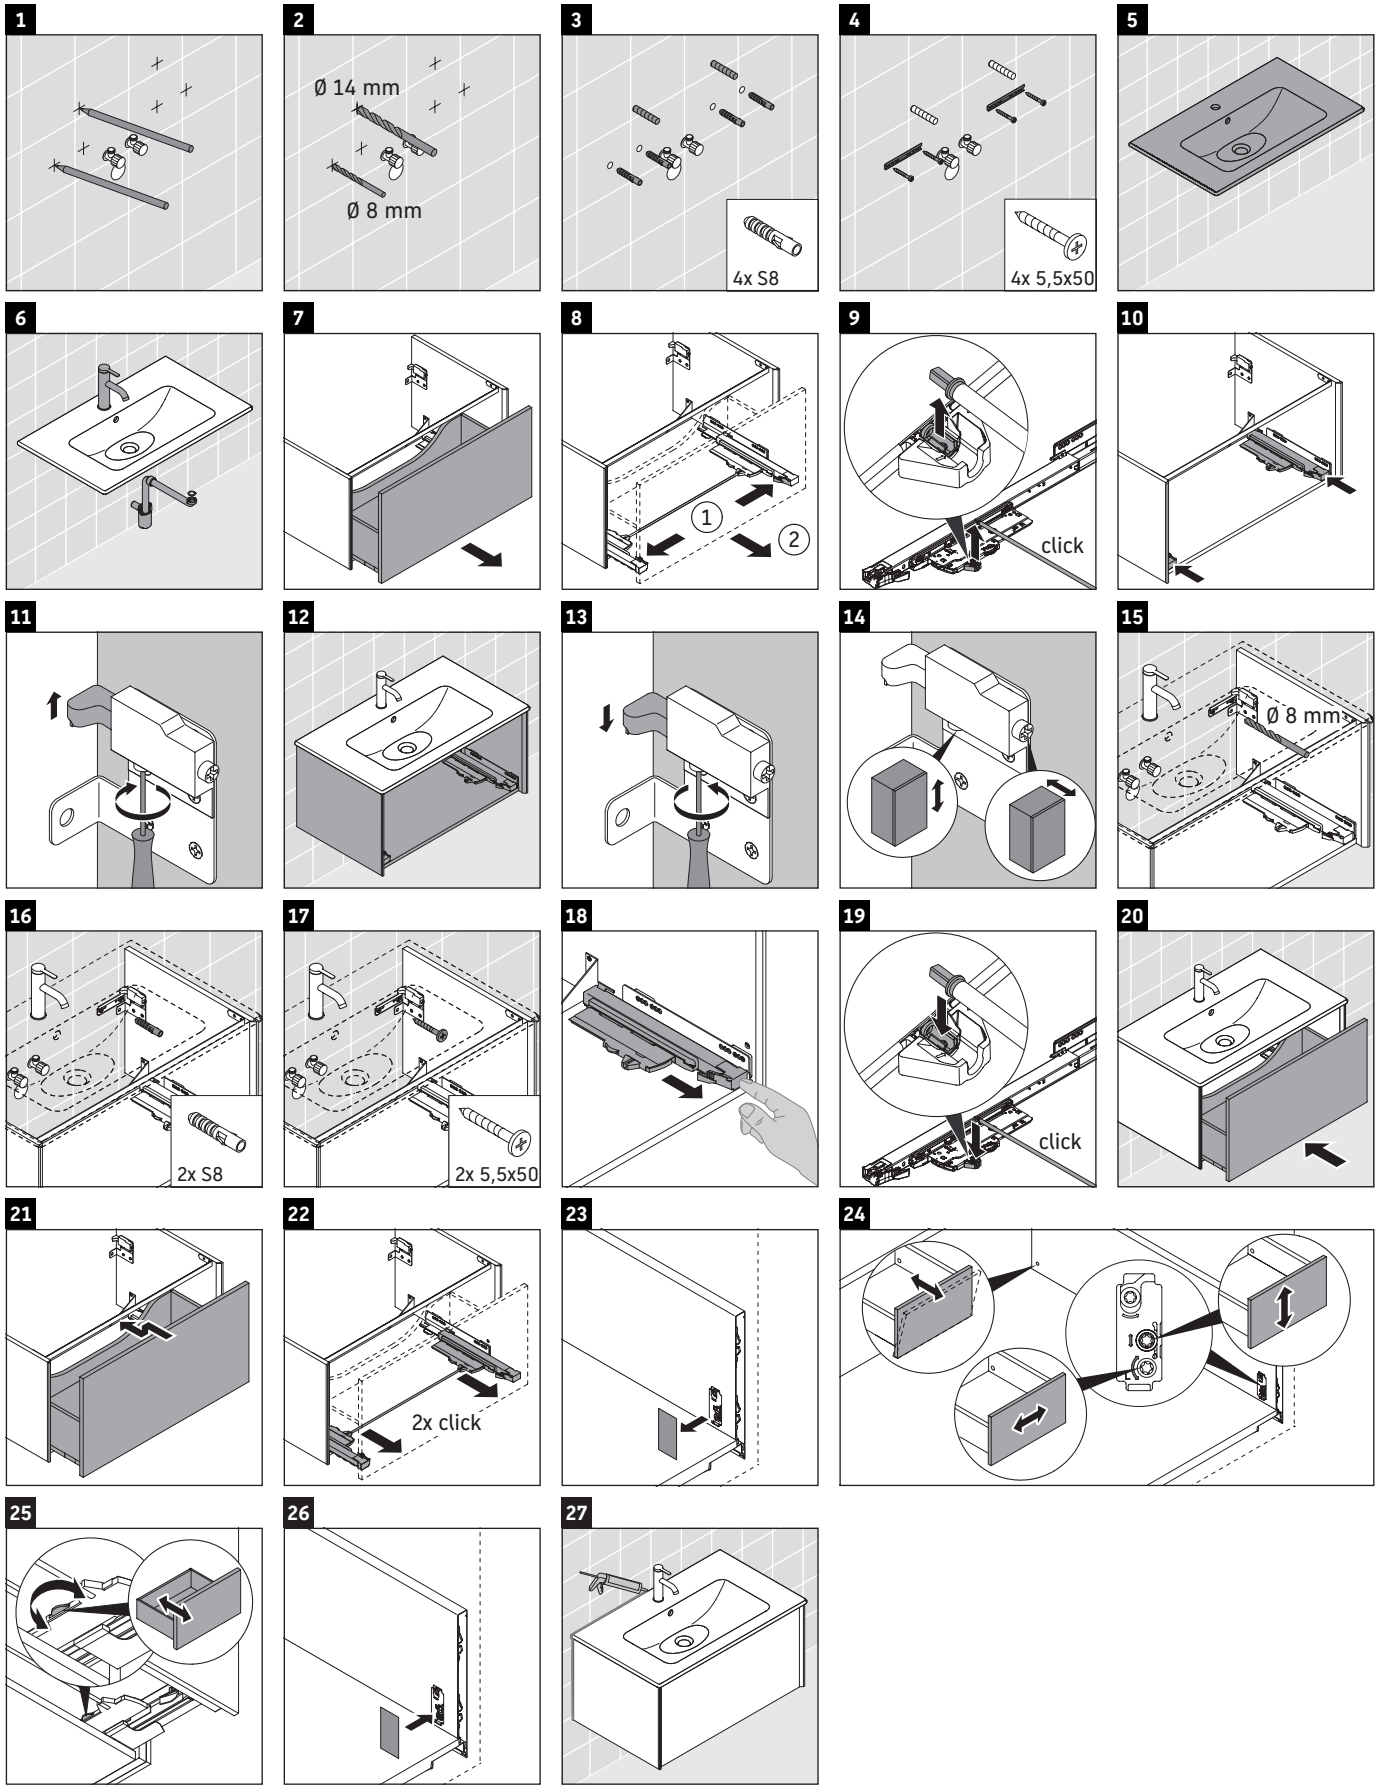

Duravit AG, Werderstr. 36, 78132 Hornberg, Germany, Phone +49 78 33 700, Fax +49 78 33 70 289, info@duravit.de, www.duravit.de