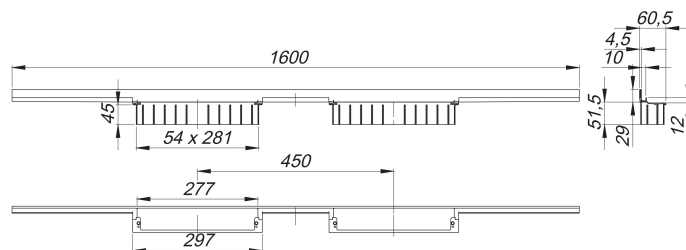

## Duschrinne CeraWall Individual Duo, 1600 mm

Artikelnummer: 536051

GTIN: 4001636536051

Rabattgruppe: 11

### Beschreibung:

Duschrinne CeraWall Individual Duo, 1600 mm

zum Einbau mit Ablaufgehäuse DallFlex Duo, DallFlex Duo Plan und DallFlex Duo senkrecht.

Ablaufprofil zum verdeckten Einbau am Übergang zwischen Wand und Boden, geeignet für Boden- und Wandbeläge von 12 – 24 mm (inkl. Kleberbett), Länge millimetergenau anpassbar.

Ausführung:

- selbstklebendes Sicherheitsband S 3 mit Schnittschutzarmierung aus Edelstahl zum Schutz der Flächenabdichtung und Schalldämmband zur Entkoppelung vom Baukörper
- Montagezubehör und Positionierhilfen
- Anreißschablone
- Bauschutzabdeckung