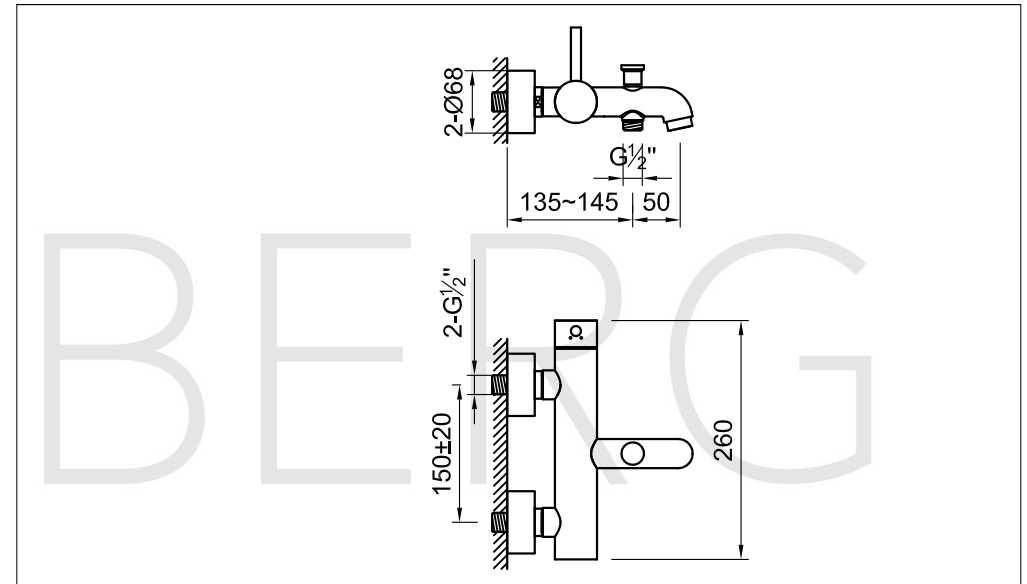

# Wanne/Brause-Einhebelmischbatterie

Art.Nr.100 1100

## Technische Zeichnung