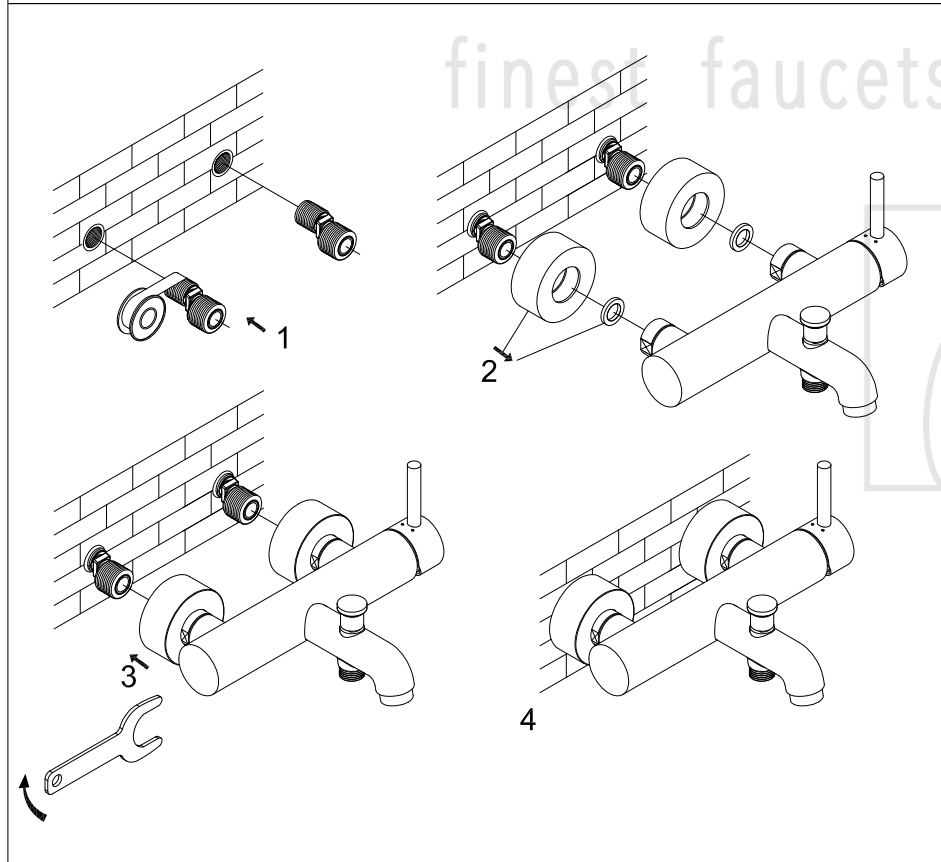

# Wanne/Brause-Einhebelmischbatterie

Art.Nr.100 1100

## Technische Zeichnung