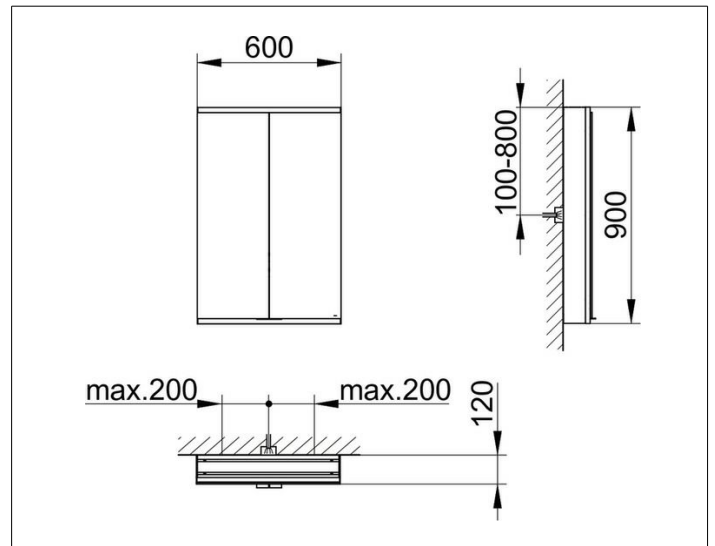

Royal Modular 2.0
800211061000300 Spiegelschrank

PRODUKT

ZEICHNUNG

EEK: C ,

OBERFLÄCHE

silber-eloxiert

ABMESSUNG

600 x 900 x 120 mm