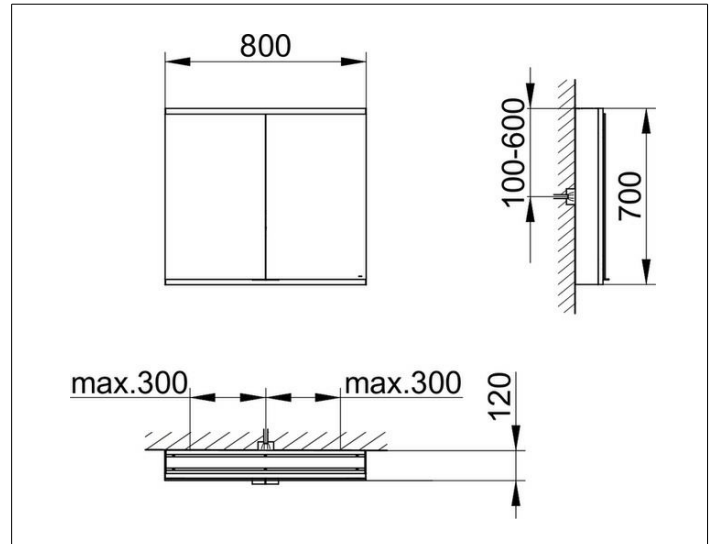

Royal Modular 2.0
80021108000000 Spiegelschrank

PRODUKT

ZEICHNUNG

EEK: C ,

OBERFLÄCHE

silber-eloxiert

ABMESSUNG

800 x 700 x 120 mm