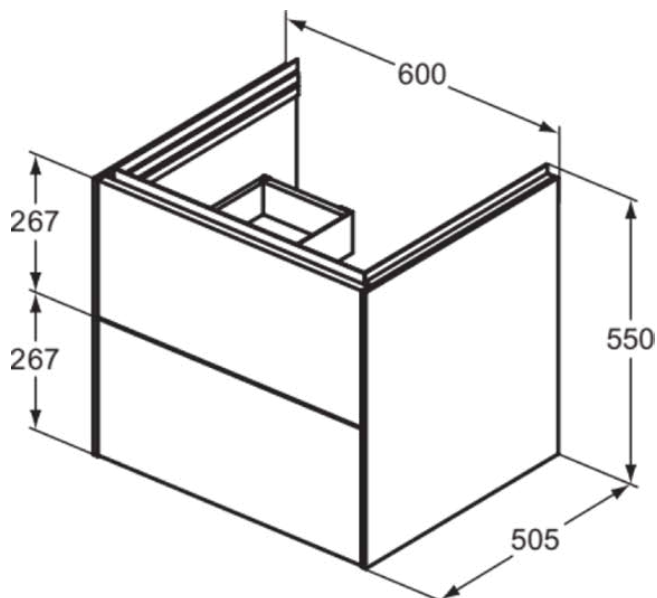

CONCA

T4573Y6

CONCA | Waschtisch-Unterschrank 600x555x555 mm in eiche hell furnier, 2 Schubladen | Push-to-open

Bild & Zeichnung

Allgemeine Informationen

Produktart	Waschtisch-Unterschrank
Marke	Ideal Standard
Kollektion	CONCA
Designer	Palomba Serafini Associati
Farbcode	Y6
Farbbeschreibung	Eiche Hell Furnier
Oberflächenveredelung	Matt
Maximale Höhe (mm)	555
Maximale Breite (mm)	600
Ausladung (mm)	555
Befestigungsart	Befestigungsset
EAN Code	8014140482963
Nettogewicht (kg)	35.50

Funktionen

Push-to-open

Downloads

- [Montageanleitung](#)
- [Ersatzteilliste](#)

Produktspezifikationen

Mit Waschtischplatte	Nein
Anzahl der Türen (gesamt)	0
Anzahl der Türen (links öffnend)	0
Anzahl der Türen (rechts öffnend)	0
Anzahl der Schwingtüren	0
Anzahl der Schiebetüren	0
Anzahl der Rolltüren	0
Anzahl der Auszüge (gesamt)	2
Anzahl der externen Auszüge	2
Anzahl der internen Auszüge	0
Auszugsmechanismus	Push-to-open
Einzugsmechanismus	Soft-closing
Anzahl der offenen Fächer	0
Anzahl der Ablagen	0
Mit Steckdose	Nein
Mit Innenbeleuchtung	Nein
Materialspezifikation (Korpus)	Hochverdichtete 3-Schicht Spanplatte
Platzsparendes Modell	Nein
PVD Technologie	Nein
IdealPlus Technologie	Nein