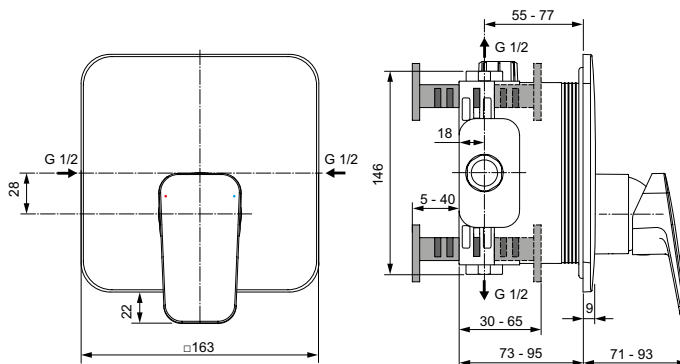

Ideal Standard

Ceraplan

Ideal Standard

Artikel-Nr.: BD254XG

Brausearmatur Unterputz

Ceraplan Brausearmatur Unterputz

Farbe: XG - Silk Black

Eigenschaften: .Easy-Box
.Click-Technologie
.Heißwassertemperaturbegrenzer
.Wassersparend
.Energiesparend

Mehr Produktdetails:

Montage:	Wand, Unterputz
Funktionsweise:	Einhebel
Zulassungen:	DIN EN 817, DIN EN 200, DIN 4109 Gruppe 1
Betriebsdruck (bar):	3
Durchfluß (L):	20
Gewicht (kg):	0,93
Material:	Messing
Designer:	Palomba Serafini Associati
Höhe (mm):	185
Breite (mm):	163
Tiefe/Ausladung (mm):	71