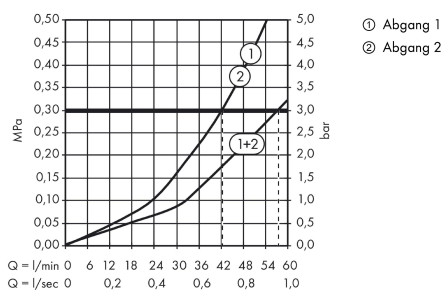

AXOR ShowerSelect
Thermostat HighFlow Unterputz softsquare
 Oberfläche: **Chrom** Artikelnummer: **36711000**

Beschreibung

Merkmale

- 1 Verbraucher
- Thermostatkartusche
- Durchflussmenge oberer Abgang: 42 l/min
- Durchflussmenge unterer Abgang: 42 l/min
- Maximale Durchflussmenge bei 3 bar: 59 l/min
- Sicherheitssperre bei 40 °C
- Temperaturbegrenzung einstellbar
- Anschlussart: Grundkörper
- Geräuschgruppe: I
- Durchflussklasse: C, B
- P-IX 29611/II

Artikeldetails

ST-Nr.	6417 606.501
TEAM-Nr.	758143.501
Preis exkl. MwSt.	535.00 CHF

Technologie

Zertifikate / Nachhaltigkeit

Produktabbildung

Maßzeichnung

Durchflussdiagramm

AXOR ShowerSelect
Thermostat HighFlow Unterputz softsquare
 Oberfläche: **Chrom** Artikelnummer: **36711000**