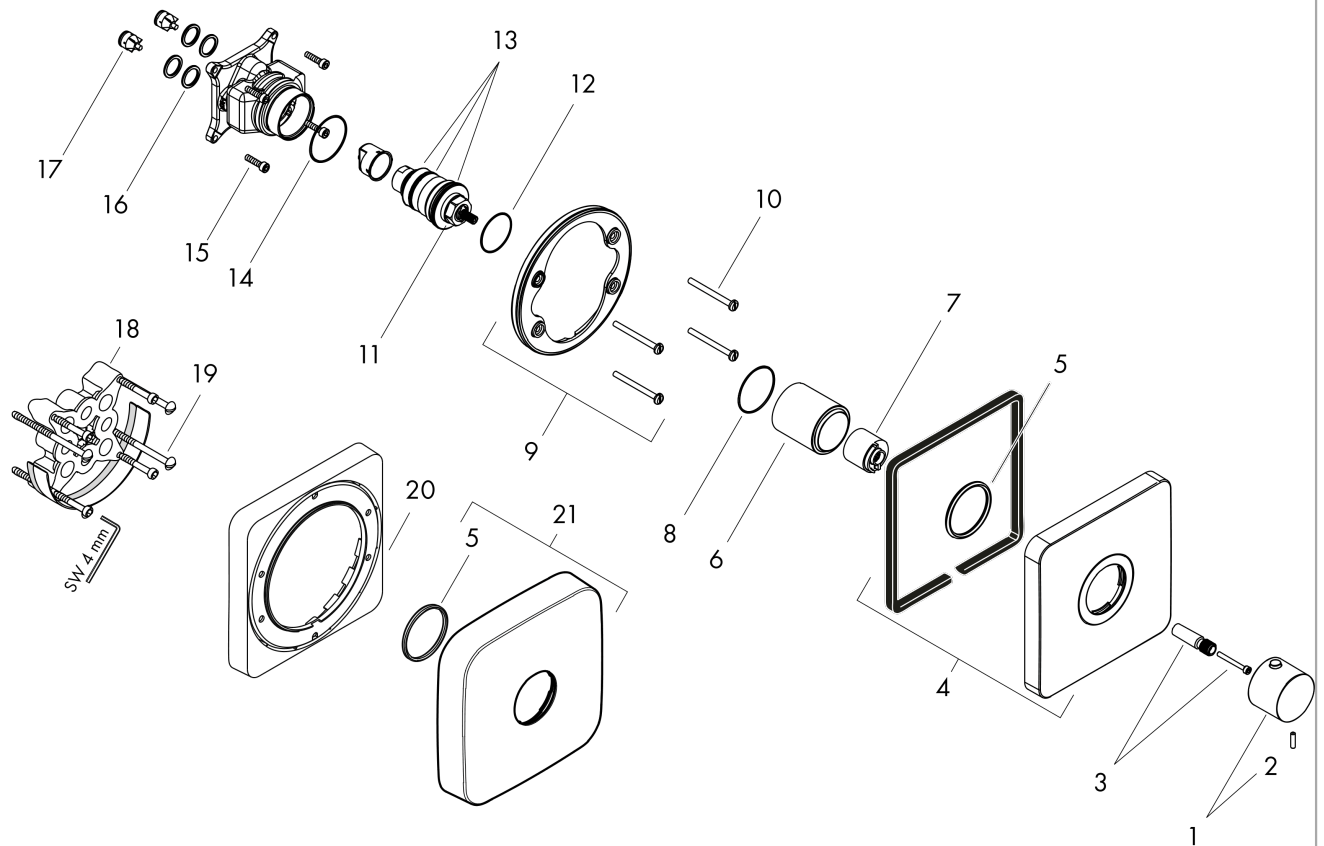

AXOR ShowerSelect
Thermostat HighFlow Unterputz softsquare
 Oberfläche: **Chrom** Artikelnummer: **36711000**

Beschreibung

Merkmale

- 1 Verbraucher
- Thermostatkartusche
- Durchflussmenge oberer Abgang: 42 l/min
- Durchflussmenge unterer Abgang: 42 l/min
- Maximale Durchflussmenge bei 3 bar: 59 l/min
- Sicherheitssperre bei 40 °C
- Temperaturbegrenzung einstellbar
- Anschlussart: Grundkörper
- Geräuschgruppe: I
- Durchflussklasse: C, B
- P-IX 29611/II

Artikeldetails

ST-Nr.	6417 606.501
TEAM-Nr.	758143.501
Preis exkl. MwSt.	535.00 CHF

Technologie

Zertifikate / Nachhaltigkeit

Produktabbildung

Maßzeichnung

Durchflussdiagramm

AXOR ShowerSelect
Thermostat HighFlow Unterputz softsquare
 Oberfläche: **Chrom** Artikelnummer: **36711000**

Explosionszeichnung

Baujahr: >11/16

AXOR ShowerSelect
Thermostat HighFlow Unterputz softsquare
 Oberfläche: **Chrom** Artikelnummer: **36711000**

Ersatzteilliste

Baujahr: >11/16

Pos.	Beschreibung	Artikelnummer	Preis	VE
1	Thermostatgriff	92534000	88.55 CHF	1
2	Madenschraube M4x8	97669000	3.25 CHF	1
3	Griffadapter	98701000	8.65 CHF	1
4	Rosette 170 / 170 mm	92535000	257.30 CHF	1
5	O-Ring 48x4	98414000	8.65 CHF	1
6	Hülse	95331000	58.70 CHF	1
7	Anschlagscheibe für Temperatur Regeleinheit	97334000	11.90 CHF	1
8	O-Ring 45x1,5	92542000	3.25 CHF	1
9	Rosettenträger	98793000	36.95 CHF	1
10	Trägerschraubenset	96454000	8.65 CHF	1
11	Temperatur Regeleinheit	96633000	128.65 CHF	1
12	O-Ring 35x2	92604000	5.40 CHF	1
13	Dichtungsset	96636000	45.85 CHF	1
14	O-Ring 43x1,5	98148000	3.25 CHF	1
15	Schraubenset	96525000	8.65 CHF	1
16	O-Ring 16x2	98133000	3.25 CHF	1
17	Rückflußverhinderer-Set DW 15	97350000	18.80 CHF	1
18	Verlängerung 25 mm	13595000	-	1
19	Trägerschraubenset	97747000	3.25 CHF	1
20	Verlängerung 22 mm	98860000	-	1
21	Rosette Höhe = 33 mm (bei geringer Einbautiefe)	14971000	-	1
a	Grundset	01800180	-	1
b	Adapter für vertauschte Anschlüsse	93181000	257.30 CHF	1
c	Montageschienenenset	96615000	-	1
d	Armaturenfett	90920000	14.25 CHF	1