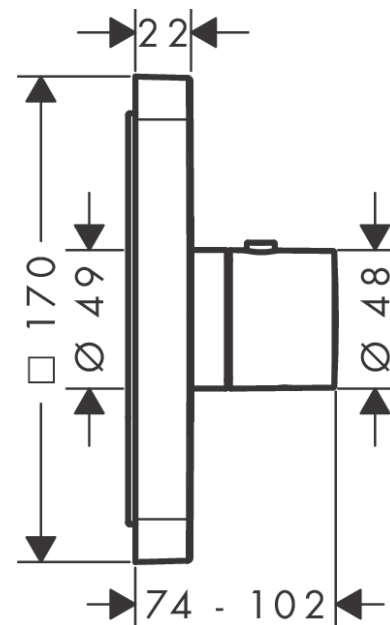

AXOR ShowerSelect
Thermostat HighFlow Unterputz softsquare
 Oberfläche: **Chrom** Artikelnummer: **36711000**

Beschreibung

Merkmale

- 1 Verbraucher
- Thermostatkartusche
- Durchflussmenge oberer Abgang: 42 l/min
- Durchflussmenge unterer Abgang: 42 l/min
- Maximale Durchflussmenge bei 3 bar: 59 l/min
- Sicherheitssperre bei 40 °C
- Temperaturbegrenzung einstellbar
- Anschlussart: Grundkörper
- Geräuschgruppe: I
- Durchflussklasse: C, B
- P-IX 29611/II

Artikeldetails

ST-Nr.	6417 606.501
TEAM-Nr.	758143.501
Preis exkl. MwSt.	535.00 CHF

Technologie

Zertifikate / Nachhaltigkeit

Produktabbildung

Maßzeichnung

Durchflussdiagramm

AXOR ShowerSelect
Thermostat HighFlow Unterputz softsquare
 Oberfläche: **Chrom** Artikelnummer: **36711000**

Explosionszeichnung

Baujahr: >11/16

AXOR ShowerSelect
Thermostat HighFlow Unterputz softsquare
 Oberfläche: **Chrom** Artikelnummer: **36711000**

Ersatzteilliste

Baujahr: >11/16

Pos.	Beschreibung	Artikelnummer	Preis	VE
1	Thermostatgriff	92534000	88.55 CHF	1
2	Madenschraube M4x8	97669000	3.25 CHF	1
3	Griffadapter	98701000	8.65 CHF	1
4	Rosette 170 / 170 mm	92535000	257.30 CHF	1
5	O-Ring 48x4	98414000	8.65 CHF	1
6	Hülse	95331000	58.70 CHF	1
7	Anschlagscheibe für Temperatur Regeleinheit	97334000	11.90 CHF	1
8	O-Ring 45x1,5	92542000	3.25 CHF	1
9	Rosettenträger	98793000	36.95 CHF	1
10	Trägerschraubenset	96454000	8.65 CHF	1
11	Temperatur Regeleinheit	96633000	128.65 CHF	1
12	O-Ring 35x2	92604000	5.40 CHF	1
13	Dichtungsset	96636000	45.85 CHF	1
14	O-Ring 43x1,5	98148000	3.25 CHF	1
15	Schraubenset	96525000	8.65 CHF	1
16	O-Ring 16x2	98133000	3.25 CHF	1
17	Rückflußverhinderer-Set DW 15	97350000	18.80 CHF	1
18	Verlängerung 25 mm	13595000	-	1
19	Trägerschraubenset	97747000	3.25 CHF	1
20	Verlängerung 22 mm	98860000	-	1
21	Rosette Höhe = 33 mm (bei geringer Einbautiefe)	14971000	-	1
a	Grundset	01800180	-	1
b	Adapter für vertauschte Anschlüsse	93181000	257.30 CHF	1
c	Montageschienenenset	96615000	-	1
d	Armaturenfett	90920000	14.25 CHF	1