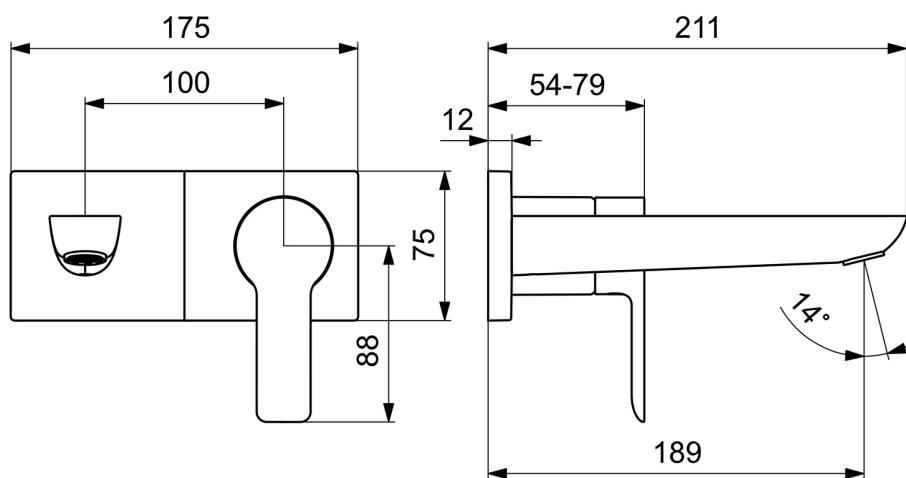

EAN: 4057304014772
static.hansa.com/44892183

- Waschtisch
- Einhebelmischer, Fertigmontageset
- Wandmontage für Unterputz-Einbaukörper
- Chrom
- Feststehender Auslauf
- PCA® konstante Durchflussleistung unabhängig vom Fließdruck, CACHE® Strahlregler, ohne Mundstück direkt in den Armaturenauslauf geschraubt
- Einhandbedienhebel/Griff, Hebel mit W•K-Kennzeichnung
- Rosette eckig, Hülse

Technische Daten

Durchflusseigenschaften

Durchfluss bei 3 bar (mit Durchflussregler) **6.0 l/min**

Technische Eigenschaften

DN-Größe (Nennmaß) **DN 15**
 Warmwasserversorgung **max. +80°C**
 Arbeitsdruck **0.5-10 bar**
 Ausladung **190 mm**
 Sicherungseinrichtung (EN1717) **AA**
 Werkstoff **Messing**

Vorschriften

EN Standard **EN 817**
 Geräuschklasse **I (ISO 3822)**

Zulassungen und Deklarationen

Konformitätserklärung **DoC**

Ersatzteile

SP44892183

	Name	Art.-Nr.
01	Hebel	1004277V
02	Dekorkappe	59914573
03	Abdeckhülse	59914572
04	Deckplatte, 175x75	59913866
05	Deckplatte Halter	59913697
06	Schraube, M4x55	59913698
07	Gewindehülse, G1/2	59913865
08	Auslauf, L=180	59913730
09	Luftsprudler, M18.5x1, TJ	59913366