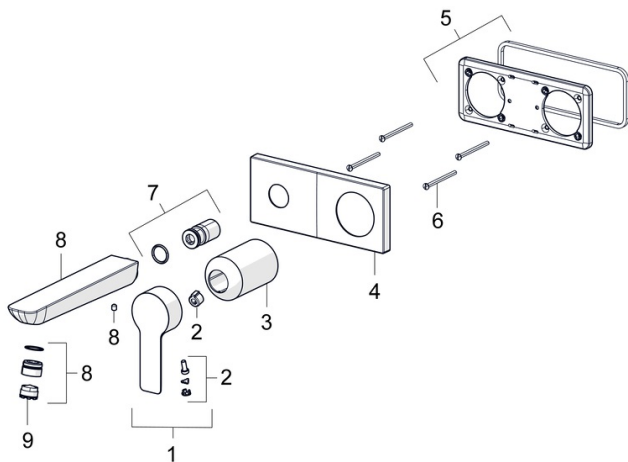

EAN: 4057304014772
static.hansa.com/44892183

- Waschtisch
- Einhebelmischer, Fertigmontageset
- Wandmontage für Unterputz-Einbaukörper
- Chrom
- Feststehender Auslauf
- PCA® konstante Durchflussleistung unabhängig vom Fließdruck, CACHE® Strahlregler, ohne Mundstück direkt in den Armaturenauslauf geschraubt
- Einhandbedienhebel/Griff, Hebel mit W•K-Kennzeichnung
- Rosette eckig, Hülse

Technische Daten

Durchflusseigenschaften

Durchfluss bei 3 bar (mit Durchflussregler) **6.0 l/min**

Technische Eigenschaften

DN-Größe (Nennmaß) **DN 15**
 Warmwasserversorgung **max. +80°C**
 Arbeitsdruck **0.5-10 bar**
 Ausladung **190 mm**
 Sicherungseinrichtung (EN1717) **AA**
 Werkstoff **Messing**

Vorschriften

EN Standard **EN 817**
 Geräuschklasse **I (ISO 3822)**

Zulassungen und Deklarationen

Konformitätserklärung **DoC**

Ersatzteile

SP44892183

	Name	Art.-Nr.
01	Hebel	1004277V
02	Dekorkappe	59914573
03	Abdeckhülse	59914572
04	Deckplatte, 175x75	59913866
05	Deckplatte Halter	59913697
06	Schraube, M4x55	59913698
07	Gewindehülse, G1/2	59913865
08	Auslauf, L=180	59913730
09	Luftsprudler, M18.5x1, TJ	59913366