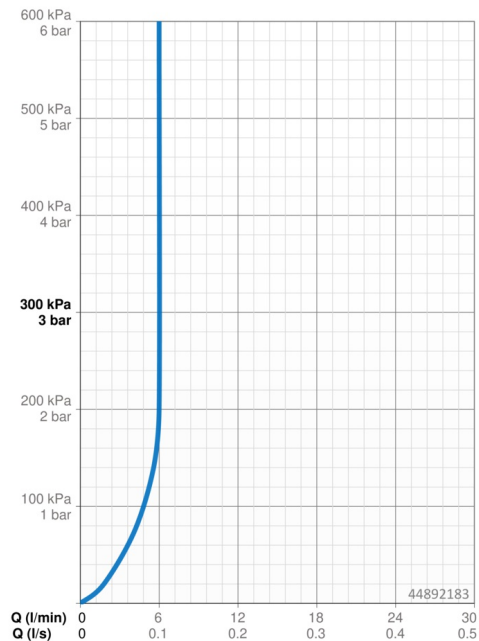

Technische Daten

Durchflusseigenschaften

Durchfluss bei 3 bar (mit Durchflussregler) **6.0 l/min**

Technische Eigenschaften

DN-Größe (Nennmaß) **DN 15**
Warmwasserversorgung **max. +80°C**
Arbeitsdruck **0.5-10 bar**
Ausladung **190 mm**
Sicherungseinrichtung (EN1717) **AA**
Werkstoff **Messing**

Vorschriften

EN Standard **EN 817**
Geräuschklasse **I (ISO 3822)**

Zulassungen und Deklarationen

Konformitätserklärung **DoC**