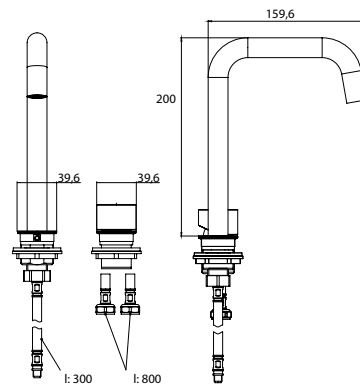

PRODUKTINFORMATION

2-Loch Waschtischarmatur mit Dreh-/Kipphebel (Mengen- und Temperatureinstellung) passend zu Waschtisch 9577 114 62. chrom

Art.-Nr.9583 001 02