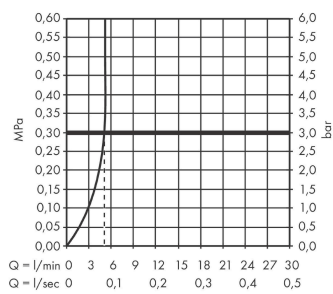

Durchflussdiagramm