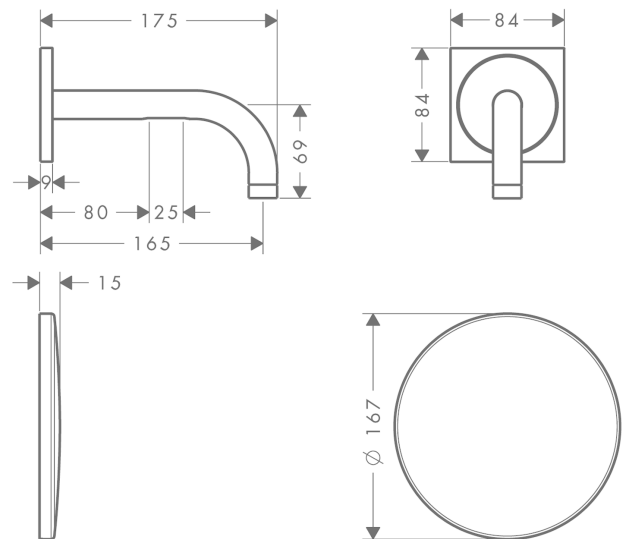

Technologie

AXOR Uno
Elektronik-Waschtismischer Unterputz für Wandmontage mit Auslauf 165 mm
 Oberfläche: **Brushed Brass** Artikelnummer: **38119950**

Produktabbildung

Maßzeichnung

Durchflussdiagramm

AXOR Uno

Elektronik-Waschtismischer Unterputz für Wandmontage mit Auslauf 165 mm

Oberfläche: **Brushed Brass** Artikelnummer: **38119950**

Einbaubeispiel

DIN VDE 0100 Teil 701 / IEC 60364-7-701

- 0, 1, 2 = Schutzbereich
- 0, 1, 2 = Zone de protection
- 0, 1, 2 = Protected area
- 0, 1, 2 = Zona protetta
- 0, 1, 2 = Área protegida
- 0, 1, 2 = Veiligheidszone
- 0, 1, 2 = Beskyttelsesklasse
- 0, 1, 2 = Área de protecção
- 0, 1, 2 = Strefa ochronna
- 0, 1, 2 = Chráněná oblasť
- 0, 1, 2 = Ochranná oblasť
- 0, 1, 2 = 保护区
- 0, 1, 2 = Защитная зона
- 0, 1, 2 = Biztonsági zóna
- 0, 1, 2 = Suoja-alue
- 0, 1, 2 = Skyddsområde
- 0, 1, 2 = Saugos zona
- 0, 1, 2 = Zaštitno područje
- 0, 1, 2 = Koruma bölgesi
- 0, 1, 2 = Domeniu de protecție
- 0, 1, 2 = Εύρος προστασίας
- 0, 1, 2 = Zaštitno območje
- 0, 1, 2 = Kaite ulatus
- 0, 1, 2 = Aizsardzības zona
- 0, 1, 2 = Zaštitno područje
- 0, 1, 2 = Beskyttelseszone
- 0, 1, 2 = Диапазон на защита
- 0, 1, 2 = Zona e mbrojtjes.
- 0, 1, 2 = منطقة حماية