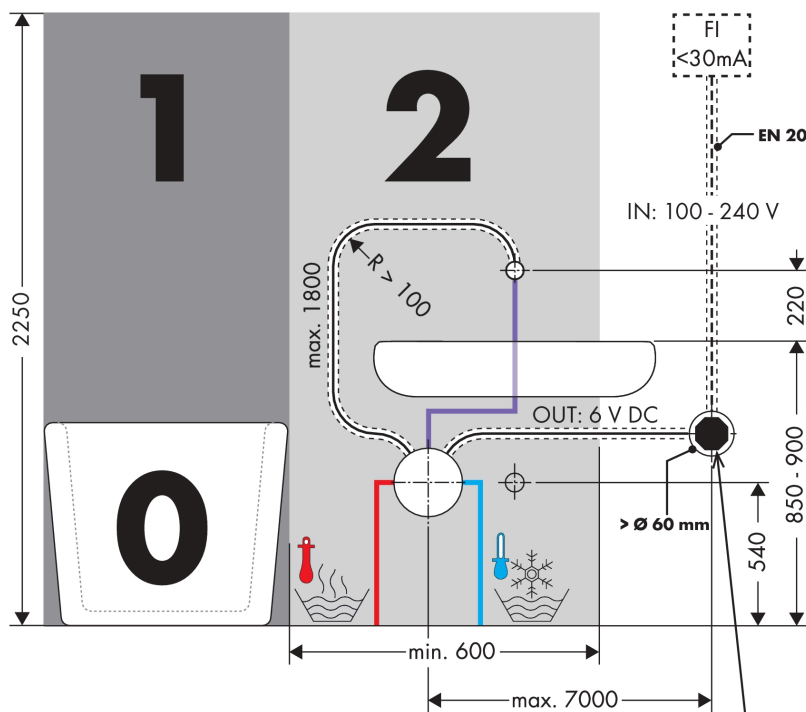

AXOR Uno

Elektronik-Waschtismischer Unterputz für Wandmontage mit Auslauf 165 mm

Oberfläche: **Brushed Brass** Artikelnummer: **38119950**

Einbaubeispiel