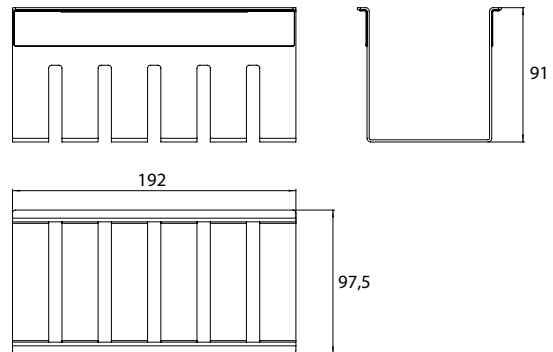

## PRODUKTINFORMATION

Korb, hoch (für Reling) chrom

Art.-Nr.1845 001 01