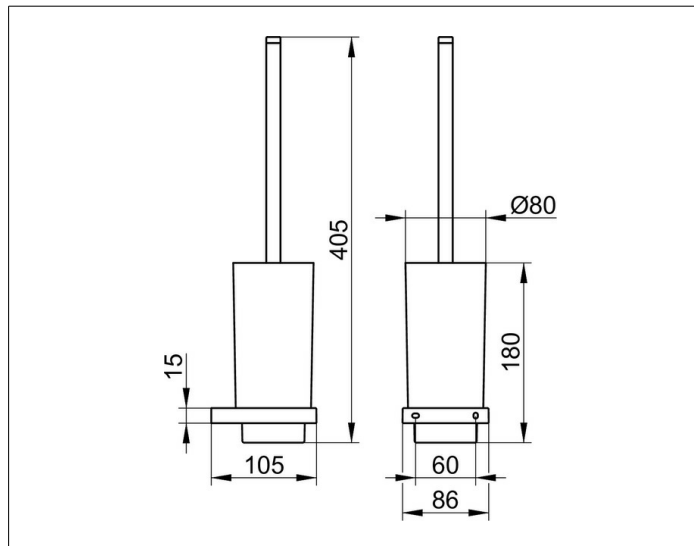

Edition 11

11164039000 Toilettenbürstengarnitur

PRODUKT

ZEICHNUNG

PRODUKTBESCHREIBUNG

komplett mit Echkristallglas-Einsatz, mattiert
Bürste mit Griff und Ersatzbürstenkopf

OBERFLÄCHE

Bronze gebürstet

AUSSCHREIBUNGSTEXT

KEUCO EDITION 11 Toilettenbürstengarnitur 11164039000
Toilettenbürstengarnitur mit hochwertiger PVD-Beschichtung,
Bronze gebürstet, in geradlinigem Design
und klarer geometrischer Formensprache,
Wandmodell, komplett mit Echkristall-Einsatz, mattiert, Bürste mit Griff und
Ersatzbürstenkopf
herausnehmbarer Echkristall-Einsatz für leichtes Reinigen
Höhe 180 mm (Höhe inklusive Bürste 401 mm), Durchmesser 80 mm
Ausladung 105 mm
Die Toilettenbürstengarnitur wird verdeckt angebracht
Lieferung inkl. korrosionsfreiem Befestigungsmaterial