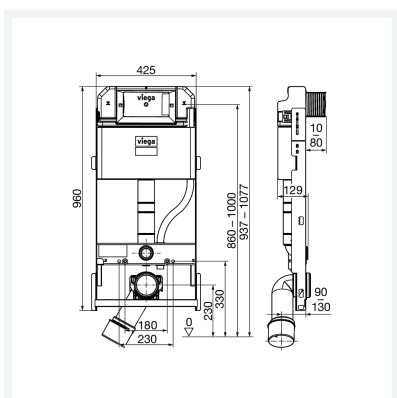

### Ausstattung

UP-Spülkasten 3H, Spülstromdrossel, Leerrohr für Dusch-WC-Anschluss, WC-Anschlussgarnitur, Befestigungsmaterial, Wasseranschluss R $\frac{1}{2}$  hinten und oben, WC-Anschlussbogen DN90 (tiefenverstellbar) aus PP, Übergangsstück exzentrisch DN90/100 aus PP

## Eigenschaften

Werkseinstellung Kleinspülmenge	ca. 3 l	
Einstellbereich Kleinspülmenge	ca. 2–4 l	
Werkseinstellung Großspülmenge	ca. 6 l	
Einstellbereich Großspülmenge	ca. 3,5–7,5 l	
Belastung max.	400 kg	
Ausladung max.	700 mm	
Bauhöhe	BH	937–1077
Gewicht	10500 g	
Volumen	62695,64 cm <sup>3</sup>	
Werkstoff	Stahl verzinkt	