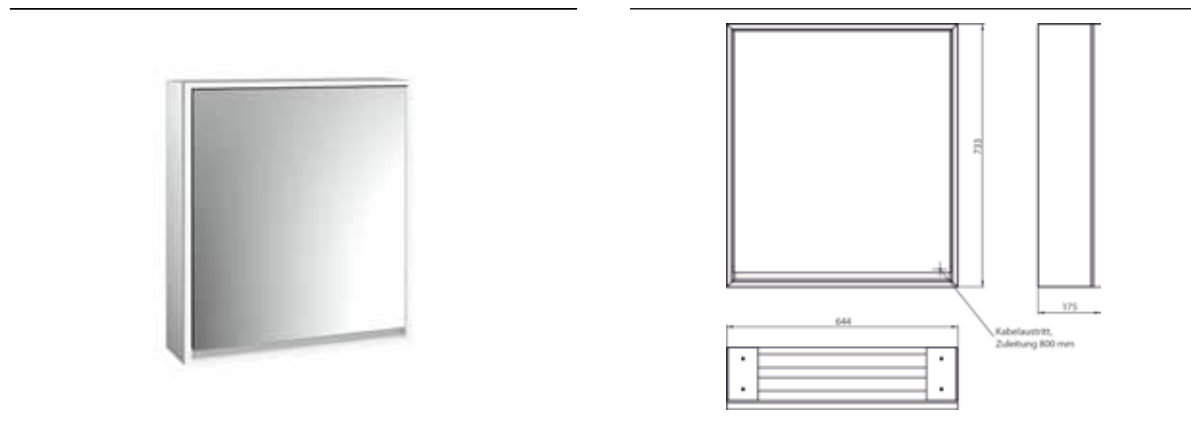

PRODUKTINFORMATION

Lichtspiegelschrank loft, 600 mm, 1 Tür, Aufputzmodell mit verspiegelten Seitenwänden, IP 20. aluminium/spiegel

Art.-Nr.9798 051 02

Umlaufende LED-Beleuchtung, verspiegelte Rückwand, 2 stufenlos einstellbare Ablagen, 1 Tür (Türanschlag rechts), 1 Steckdose, Lichtsteuerung über 3 kapazitive von außen bedienbare Touch-Bedienfelder (An/Aus, Helligkeit und Lichtfarbe - kalt/warm - stufenlos einstellbar), Kabeldurchlass nach außen bei geschlossenen Spiegeltüren. Höhe: 733 mm