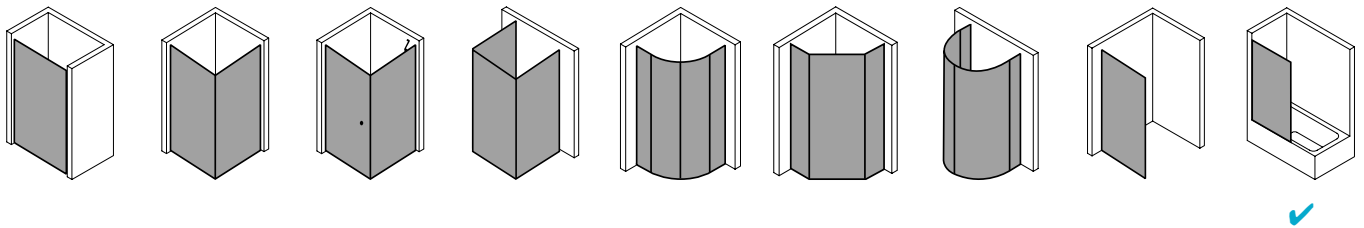

Technische Daten

Höhe	1400 mm
Breite	800 mm
Tiefe	24 mm
Oberfläche	weiß
Glas	ESG SR Opaco
Beschichtung	ohne
Wanneneinbaumaß	790-813 mm
Gesamtbreite	790-813 mm
Anschlag	links und rechts
Türart	

Einbausituation