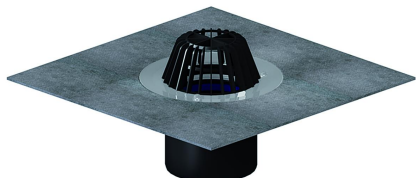

Dachablauf 62 DallBit, DN 150

Artikelnummer: 622099

GTIN: 4001636622099

Rabattgruppe: 10

Beschreibung:

Dachablauf 62 DallBit, DN 150

nach DIN EN 1253

mit werkseitig aufgeschweißter Bitumenschweißbahn-Manschette, 500 x 500 mm, 5 mm stark, mit Edelstahl-Flanschring zur zusätzlichen Sicherheit

Ausführung:

- Ablaufgehäuse wärmeisoliert
- Ablaufstutzen senkrecht
- Laubfangkorb
- Bauschutzrost

Material:

Polypropylen, UV-stabilisiert