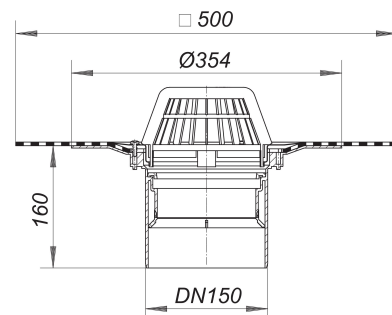

Dachablauf 62 DallBit, DN 150

Artikelnummer: 622099

GTIN: 4001636622099

Rabattgruppe: 10

Beschreibung:

Dachablauf 62 DallBit, DN 150

nach DIN EN 1253

mit werkseitig aufgeschweißter Bitumenschweißbahn-Manschette, 500 x 500 mm, 5 mm stark, mit Edelstahl-Flanschring zur zusätzlichen Sicherheit

Ausführung:

- Ablaufgehäuse wärmeisoliert
- Ablaufstutzen senkrecht
- Laubfangkorb
- Bauschutzrost

Material:

Polypropylen, UV-stabilisiert