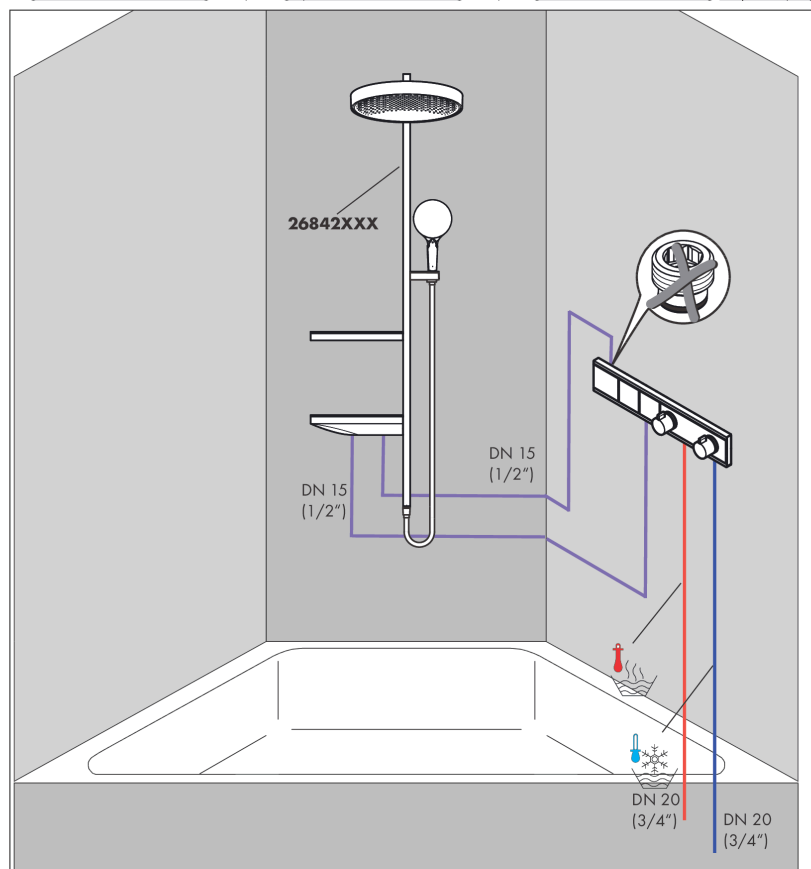

RainSelect

Thermostat Unterputz für 2 Verbraucher

Oberfläche: **Brushed Black Chrome** Artikelnummer: **15380340**

Beschreibung

Merkmale

- 2 Verbraucher
- gleichzeitige Nutzung von mehreren Verbrauchern
- komfortables Ein-/Ausstellen von 2 Verbrauchern über Select-Button
- je nach Volumenstrom und Einbausituation ca. 50% Durchflussreduzierung und integrierte Absperrfunktion
- Thermostatkartusche, Start/ Stop Ventil zur Bedienung der Verbraucher
- maximale Durchflussmenge bei 3 bar: 38 l/min
- Durchflussmenge je Verbraucher: 26 l/min
- Durchflussmenge bei gleichzeitiger Nutzung aller Verbraucher: 38 l/min
- min. Betriebsdruck: 1 bar
- max. Betriebsdruck: 10 bar
- Sicherheitssperre bei 40 °C
- Temperaturbegrenzung einstellbar
- Rückflussverhinderer
- Anschlussart: Grundkörper
- Thermostat wird geliefert mit Tasten Handbrause und PowderRain
- Geräuschgruppe: I
- Durchflussklasse: C, B
- DVGW NW-6509CU0526
- P-IX 29577/ICB

Durchflussdiagramm

RainSelect
Thermostat Unterputz für 2 Verbraucher
 Oberfläche: **Brushed Black Chrome** Artikelnummer: **15380340**

Einbaubeispiel

RainSelect
 1531018X / 15380XXX

RainSelect

Thermostat Unterputz für 2 Verbraucher