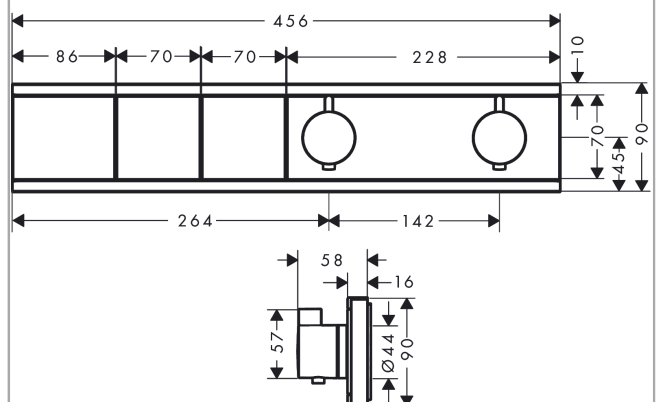

Technologie

Designpreise

Zertifikate / Nachhaltigkeit

Produktabbildung

Maßzeichnung

RainSelect

Thermostat Unterputz für 2 Verbraucher

Oberfläche: **Brushed Black Chrome** Artikelnummer: **15380340**

Durchflussdiagramm

RainSelect
Thermostat Unterputz für 2 Verbraucher
 Oberfläche: **Brushed Black Chrome** Artikelnummer: **15380340**

Einbaubeispiel

RainSelect
 1531018X / 15380XXX

RainSelect

Thermostat Unterputz für 2 Verbraucher

Oberfläche: **Brushed Black Chrome** Artikelnummer: **15380340**

Ersatzteilliste

Baujahr: >04/20

Pos.	Beschreibung	Artikelnummer	PG	VE
1	Thermostatgriff	92215340	61	1
2	Anschlagscheibe	93112340	58	1
3	Anschlagscheibe	93113340	58	1
4	Abdeckung	93105340	66	1
5	Symbol Kopfbrause	93499340	62	1
6	Symbol Handbrause	93106340	62	1
7	Abdeckung	93501340	63	1
8	Befestigungssatz	93102000	7	1
9	O-Ring 38x2,5	98198000	2	1
10	Griffadapter	93109000	7	1
11	Griffadapter	93315000	10	1
12	Halteelement	93111000	4	1
13	Halteelement	93314000	5	1
14	Montagehilfe	93417000	2	1
15	Rosette	93104340	69	1
16	Temperatur Regeleinheit	96633000	15	1
17	Dichtungsset	96636000	10	1
18	O-Ring 34x2	98383000	2	1
19	O-Ring 26x2	98147000	1	1
20	Serviceeinheit	93406000	13	1
21	O-Ring 20x2	98165000	1	1
22	O-Ring 20x1,5	98197000	1	1
23	Rückflußverhinderer	96655000	4	1
24	Schmutzfangsieb	97367000	3	1
25	Absperreinheit	98536000	12	1
26	Select-Adapter	93103000	7	1
27	Mutter	98368000	4	1
28	Absperreinheit (AVP)	95758000	14	1
29	Symbol Kopfbrause Rain groß	93107340	62	1
30	Symbol Schwall	93305340	62	1
a	Grundset	15310180	98	1
b	Armaturenfett	90920000	5	1