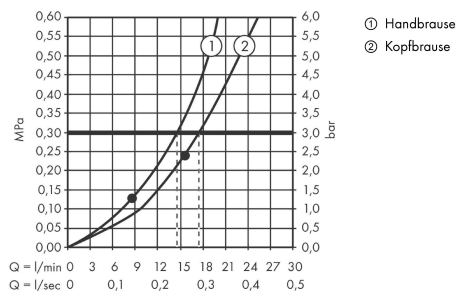

RainSelect

Thermostat Unterputz für 2 Verbraucher

Oberfläche: **Brushed Black Chrome** Artikelnummer: **15380340**

Durchflussdiagramm