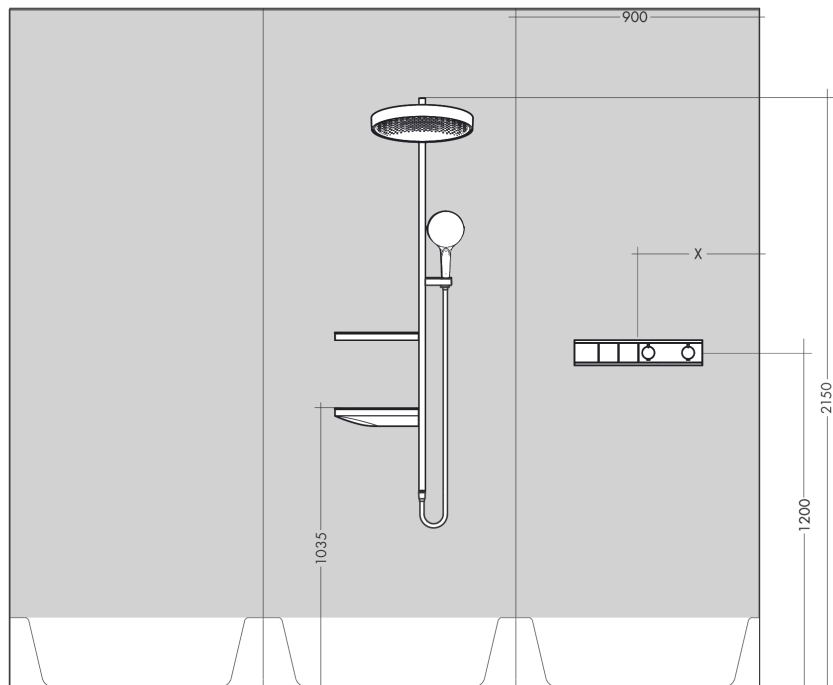

RainSelect

Thermostat Unterputz für 2 Verbraucher

Oberfläche: **Brushed Black Chrome** Artikelnummer: **15380340**

Beschreibung

Merkmale

- 2 Verbraucher
- gleichzeitige Nutzung von mehreren Verbrauchern
- komfortables Ein-/Ausstellen von 2 Verbrauchern über Select-Button
- je nach Volumenstrom und Einbausituation ca. 50% Durchflussreduzierung und integrierte Absperrfunktion
- Thermostatkartusche, Start/ Stop Ventil zur Bedienung der Verbraucher
- maximale Durchflussmenge bei 3 bar: 38 l/min
- Durchflussmenge je Verbraucher: 26 l/min
- Durchflussmenge bei gleichzeitiger Nutzung aller Verbraucher: 38 l/min
- min. Betriebsdruck: 1 bar
- max. Betriebsdruck: 10 bar
- Sicherheitssperre bei 40 °C
- Temperaturbegrenzung einstellbar
- Rückflussverhinderer
- Anschlussart: Grundkörper
- Thermostat wird geliefert mit Tasten Handbrause und PowderRain
- Geräuschgruppe: I
- Durchflussklasse: C, B
- DVGW NW-6509CU0526
- P-IX 29577/ICB

Technologie

Designpreise

Zertifikate / Nachhaltigkeit

Produktabbildung

Maßzeichnung

RainSelect

Thermostat Unterputz für 2 Verbraucher

Oberfläche: **Brushed Black Chrome** Artikelnummer: **15380340**

Durchflussdiagramm

RainSelect
Thermostat Unterputz für 2 Verbraucher
 Oberfläche: **Brushed Black Chrome** Artikelnummer: **15380340**

Einbaubeispiel

RainSelect
 1531018X / 15380XXX

RainSelect

Thermostat Unterputz für 2 Verbraucher