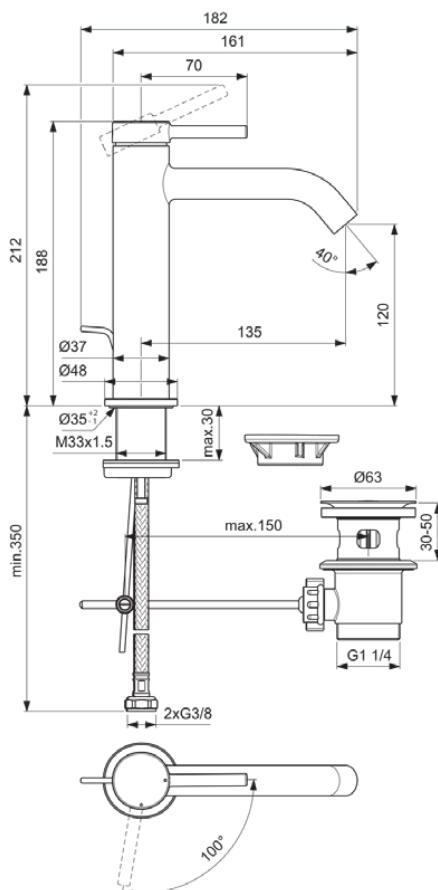

CERALINE NUOVO

BD761AA

CERALINE NUOVO | Waschtischarmatur 48x182x212 mm, 135 mm vertikaler Abstand bis Mitte Auslauf in chrom, 3.8 l/min (3 bar), mit Ablaufgarnitur | Verdeckter Strahlregler, BlueStart, Vandalismussicher, SmartShine Oberfläche

Bild & Zeichnung

Allgemeine Informationen

Produktkategorie:	Waschtischarmaturen
Produktart:	Waschtischarmatur
Marke:	Ideal Standard
Kollektion:	CERALINE NUOVO
Designer:	Palomba Serafini Associati
Colour:	AA - Chrom
Oberflächenveredelung:	glänzend
Maximale Höhe (mm):	212
Maximale Breite (mm):	48
Ausladung (mm):	182
Befestigungsart:	Schaftverschraubung
Nettogewicht (kg):	1.21
EAN Code:	3800861124566

Normen: EN 248 | DIN 4109-1

Produktspezifikationen

Anzahl der Rosette(n):	1
Anzahl der Griffe:	1
BlueStart Technologie:	Ja
Farbcode:	AA
Farbbeschreibung:	chrom
Cool Body Technologie:	Nein
Easy-Fix Technologie:	Nein
Griffposition:	Oben
Mit Kettenöse:	Nein
Integrierte Elektronik:	Nein
Niederdruckmodell:	Nein
Material:	Metall
Material der Rosette(n):	Metall
Material der Ablaufgarnitur:	Metall
Materialspezifikation:	Messing