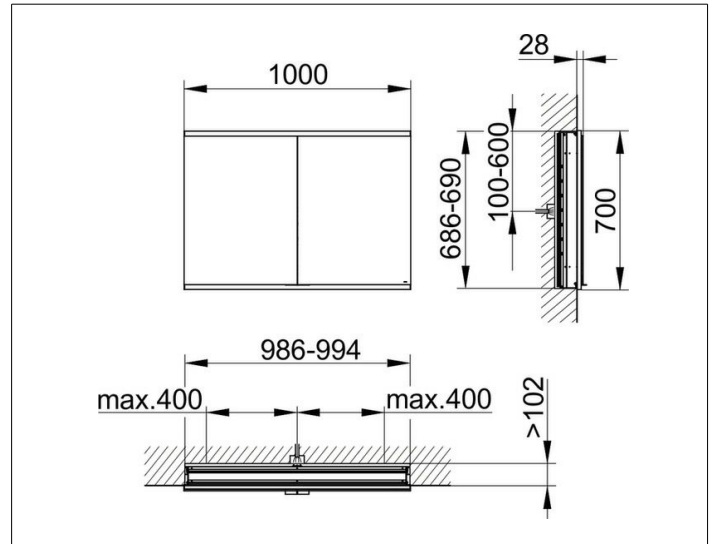

Royal Modular 2.0  
800220100000300 Spiegelschrank

PRODUKT

ZEICHNUNG

EEK: C ,

OBERFLÄCHE

silber-eloxiert

ABMESSUNG

1000 x 700 x 120 mm