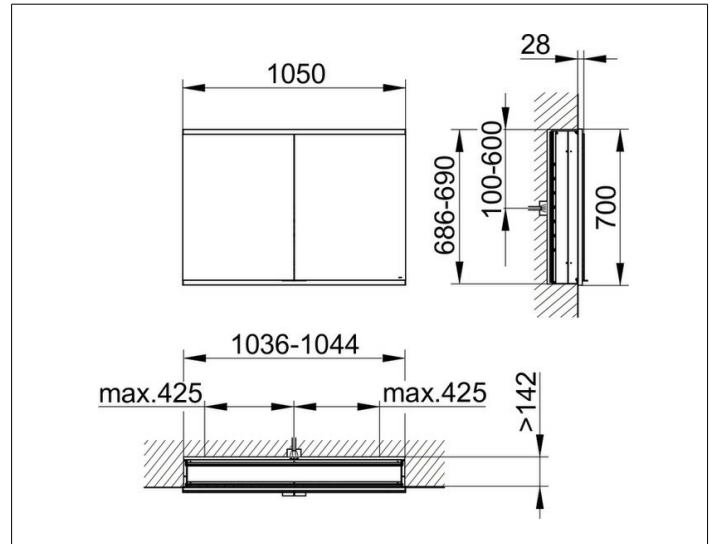

Royal Modular 2.0
800200000100200 Spiegelschrank

PRODUKT

ZEICHNUNG

EEK: A, A+, A++ ,

OBERFLÄCHE

silber-eloxiert

ABMESSUNG

1050 x 700 x 160 mm