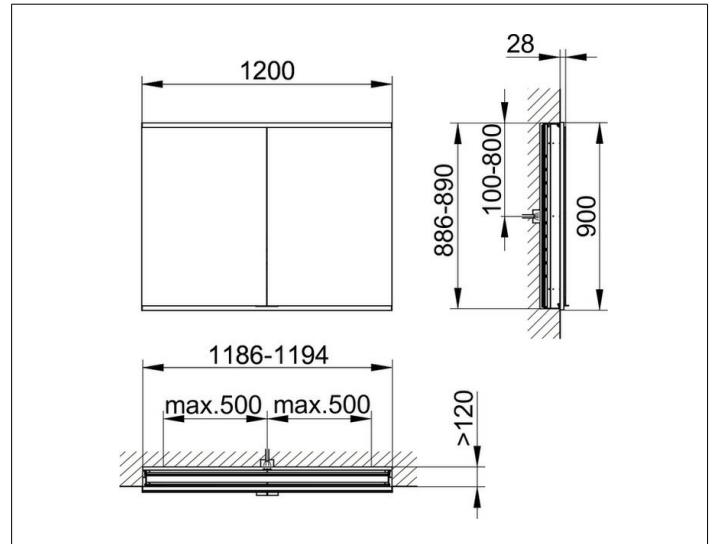

Royal Modular 2.0

800220121000200 Spiegelschrank

PRODUKT

ZEICHNUNG

EEK: C ,

OBERFLÄCHE

silber-eloxiert

ABMESSUNG

1200 x 900 x 120 mm