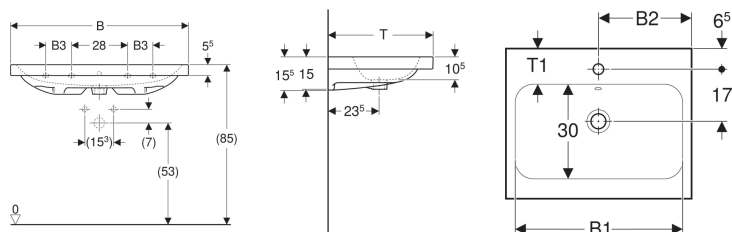

Geberit iCon Light Waschtisch

Beispielbild

Eigenschaften

- Unterbaufähig

Technische Daten

Werkstoff

Sanitärkeramik

Art.-Nr.	Mix & Match	Farbe / Oberfläche	Hahnloch	Überlauf	B	B1	B2	B3	Breite Unterschrank	H	T	T1	Befestigungspunkte	VE 1
501.835.00.4	* Ja	weiß / KeraTect	ohne	sichtbar	75 cm	68 cm	37.5 cm		74 cm	15.5 cm	48 cm	11 cm	2	1 St.

* Auftragsbezogene Produktion

Zubehör

- Geberit Tauchrohrgeruchsverschluss für Waschbecken, Abgang horizontal
- Geberit Waschbeckenablauf Raumsparmodell, schmale Ausführung, mit Außenventilstopfen mit Druckbetätigung
- Geberit Waschbeckenablauf Raumsparmodell, schmale Ausführung, mit Außenventilstopfen mit Hebelbetätigung
- Geberit Waschbeckenablauf Raumsparmodell, schmale Ausführung, mit freiem Auslauf und Ventilabdeckung
- Geberit Drehbetätigung mit Kabelzug

- Für die Installation des Waschtisches mit Unterschrank wird ein Geberit Waschbeckenanschluss, Raumsparmodell benötigt. Siehe Sortimentsübersicht – Geberit iCon Waschbeckenanschlüsse Raumsparmodell oder Onlinekatalog, Zubehör Waschtische
- Mix & Match: Artikel gleicher Breite sind in den Serien Geberit ONE, Acanto, iCon frei kombinierbar