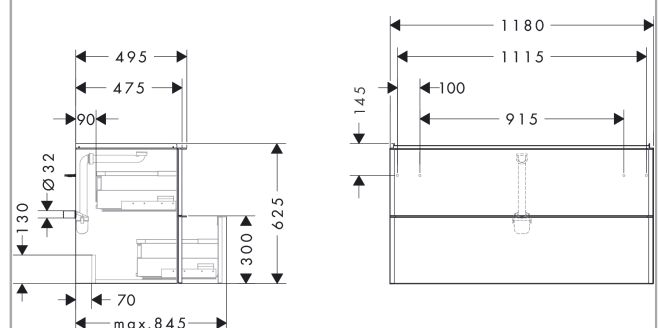

#### Maßzeichnung

**Xelu Q**

**Waschtischunterschrank Eiche Natur 1180/475 mit 2 Schubkästen für Waschtisch**

Oberfläche Möbel: **Eiche Natur** Artikelnummer: **54037000**

Oberfläche Griff: **Chrom**

**Explosionszeichnung**