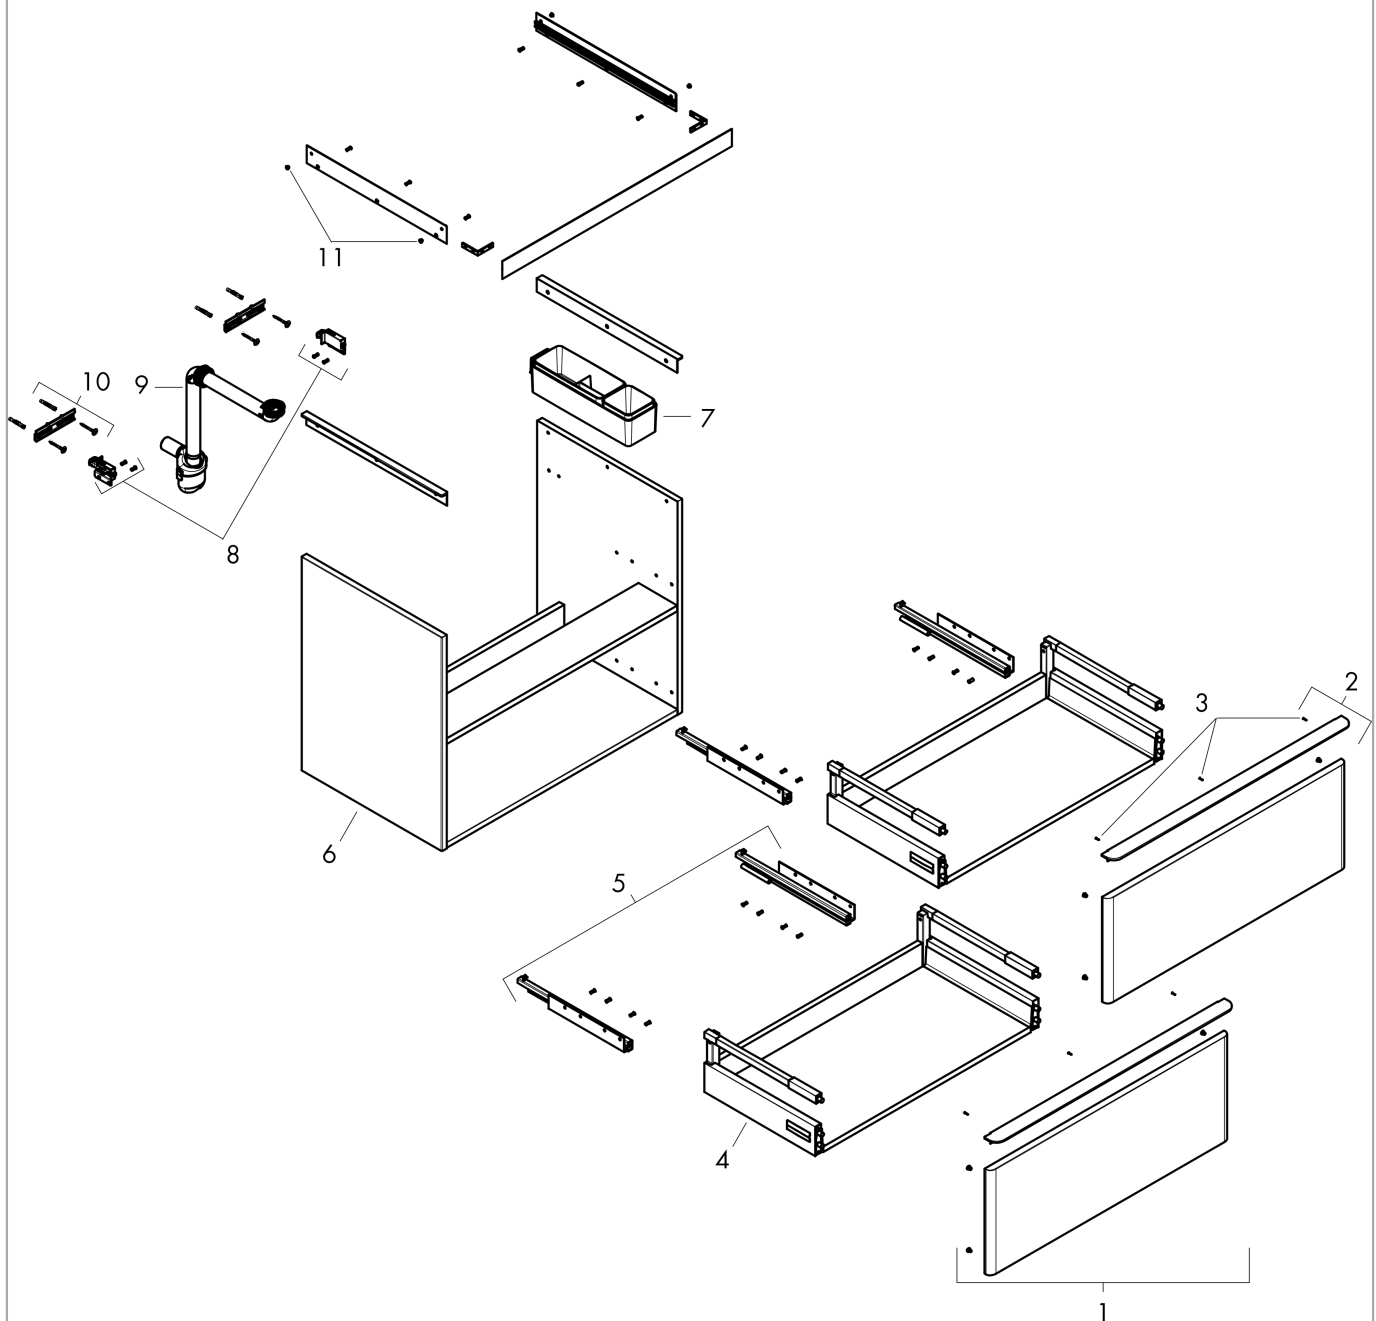

Xelu Q

Waschtischunterschrank Eiche Natur 1180/475 mit 2 Schubkästen für Waschtisch

Oberfläche Möbel: **Eiche Natur** Artikelnummer: **54037000**

Oberfläche Griff: **Chrom**

Explosionszeichnung

Baujahr: >06/23

Xelu Q

Waschtischunterschrank Eiche Natur 1180/475 mit 2 Schubkästen für Waschtisch

Oberfläche Möbel: **Eiche Natur** Artikelnummer: **54037000**

Oberfläche Griff: **Chrom**

Ersatzteilliste

Baujahr: >06/23

Pos.	Beschreibung	Artikelnummer	Preis	VE
1	Möbelfront	87265000	411.85 CHF	1
2	Griff	87262000	-	1
3	Schraubenset	87157000	3.25 CHF	1
4	Auszug	87261000	411.85 CHF	1
5	Auszugschienen	87240000	103.25 CHF	1
6	Möbelkorpus	87259000	783.75 CHF	1
7	Schubkasteninneneinteilung	54224670	-	1
8	Montagesatz	87198000	-	1
9	Sifon kpl.	54235000	-	1
10	Montagesatz	87197000	18.80 CHF	1
11	Abdeckungen	87441670	3.25 CHF	1
a	Handtuchhalter	54143000	-	1
b	Ablage	54144000	-	1
c	Standbein	54145000	-	1