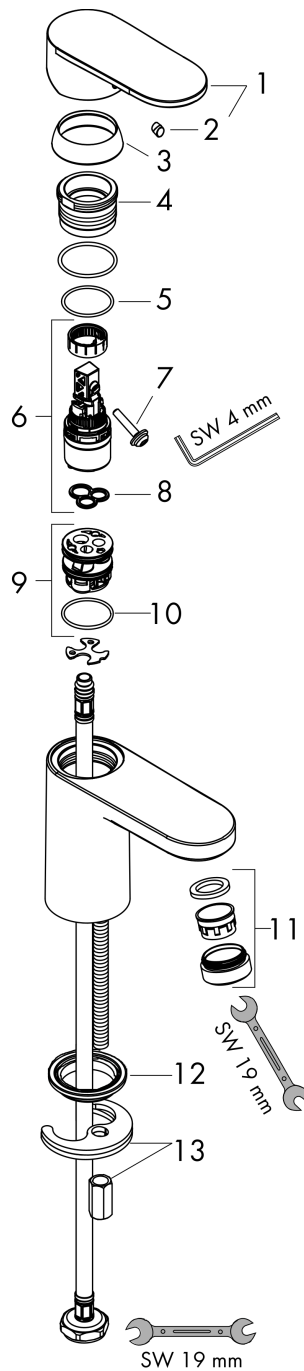

Vernis Blend

Einhebel-Waschtischmischer 70 ohne Ablaufgarnitur

Oberfläche: **Matt Black** Artikelnummer: **71558670**

Beschreibung

Merkmale

- ComfortZone: 70
- Ausladung: 89 mm
- Auslaufhöhe: 71 mm
- Griffvariante: Hebel
- Strahlart: Normalstrahl
- schwenkbarer Strahlformer
- Maximale Durchflussmenge bei 3 bar: 5 l/min
- Keramikmischsystem
- Temperaturbegrenzung einstellbar
- Geräuschgruppe: I
- Durchflussklasse: O
- PA-IX 29966/IO

Artikeldetails

Preis exkl. MwSt.

102.00 CHF

Technologie

Produktabbildung

Maßzeichnung

Durchflussdiagramm

Vernis Blend
Einhebel-Waschtischmischer 70 ohne Ablaufgarnitur
 Oberfläche: **Matt Black** Artikelnummer: **71558670**

Explosionszeichnung

Baujahr: >04/21

Vernis Blend
Einhebel-Waschtischmischer 70 ohne Ablaufgarnitur
 Oberfläche: **Matt Black** Artikelnummer: **71558670**

Ersatzteilliste

Baujahr: >04/21

Pos.	Beschreibung	Artikelnummer	Preis	VE
1	Griff	93678677	-	1
2	Griffstopfen	96338000	3.25 CHF	1
3	Kappe	93680670	12.95 CHF	1
4	Mutter	93681000	18.80 CHF	1
5	O-Ring 24x1,5	98434000	3.25 CHF	1
6	Kartusche kpl.	97685000	58.70 CHF	1
7	Sicherungsschraube	95140000	5.40 CHF	1
8	Dichtung	98865000	28.95 CHF	1
9	Adapter für Kartusche	98866000	28.95 CHF	1
10	O-Ring 23x2	98398000	3.25 CHF	1
11	Luftsprudler schwenkbar M24x1 (5 l/min)	93834670	28.10 CHF	1
12	Dichtung Ø 42	98722000	5.40 CHF	1
13	Schaftbefestigung kpl.	96016000	28.95 CHF	1
14	Anschlussschlauch 450 mm M8x0,75 G3/8	97206000	28.95 CHF	1
15	O-Ring 7x1,5	98422000	3.25 CHF	1