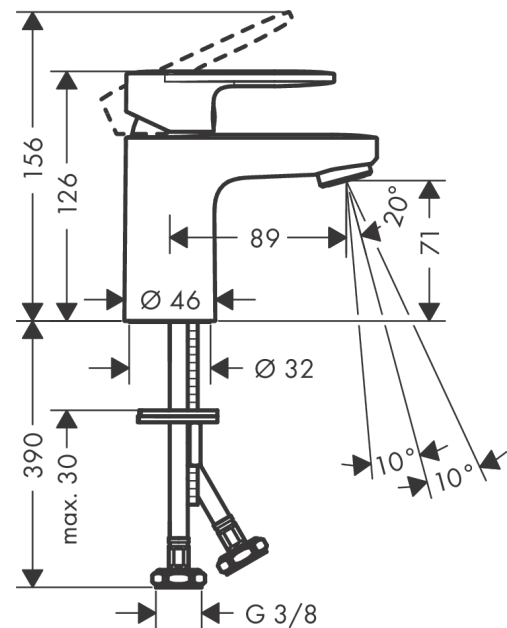

Vernis Blend

Einhebel-Waschtischmischer 70 ohne Ablaufgarnitur

Oberfläche: **Matt Black** Artikelnummer: **71558670**

Beschreibung

Merkmale

- ComfortZone: 70
- Ausladung: 89 mm
- Auslaufhöhe: 71 mm
- Griffvariante: Hebel
- Strahlart: Normalstrahl
- schwenkbarer Strahlformer
- Maximale Durchflussmenge bei 3 bar: 5 l/min
- Keramikmischsystem
- Temperaturbegrenzung einstellbar
- Geräuschgruppe: I
- Durchflussklasse: O
- PA-IX 29966/IO

Artikeldetails

Preis exkl. MwSt.

102.00 CHF

Technologie

Produktabbildung

Maßzeichnung

Durchflussdiagramm

Vernis Blend
Einhebel-Waschtischmischer 70 ohne Ablaufgarnitur
 Oberfläche: **Matt Black** Artikelnummer: **71558670**

Explosionszeichnung

Baujahr: >04/21

Vernis Blend
Einhebel-Waschtischmischer 70 ohne Ablaufgarnitur
 Oberfläche: **Matt Black** Artikelnummer: **71558670**

Ersatzteilliste

Baujahr: >04/21

Pos.	Beschreibung	Artikelnummer	Preis	VE
1	Griff	93678677	-	1
2	Griffstopfen	96338000	3.25 CHF	1
3	Kappe	93680670	12.95 CHF	1
4	Mutter	93681000	18.80 CHF	1
5	O-Ring 24x1,5	98434000	3.25 CHF	1
6	Kartusche kpl.	97685000	58.70 CHF	1
7	Sicherungsschraube	95140000	5.40 CHF	1
8	Dichtung	98865000	28.95 CHF	1
9	Adapter für Kartusche	98866000	28.95 CHF	1
10	O-Ring 23x2	98398000	3.25 CHF	1
11	Luftsprudler schwenkbar M24x1 (5 l/min)	93834670	28.10 CHF	1
12	Dichtung Ø 42	98722000	5.40 CHF	1
13	Schaftbefestigung kpl.	96016000	28.95 CHF	1
14	Anschlussschlauch 450 mm M8x0,75 G3/8	97206000	28.95 CHF	1
15	O-Ring 7x1,5	98422000	3.25 CHF	1