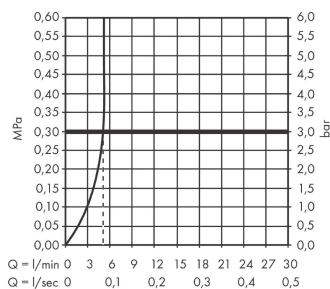

Vernis Blend

Einhebel-Waschtischmischer 70 ohne Ablaufgarnitur

Oberfläche: **Matt Black** Artikelnummer: **71558670**

Beschreibung

Merkmale

- ComfortZone: 70
- Ausladung: 89 mm
- Auslaufhöhe: 71 mm
- Griffvariante: Hebel
- Strahlart: Normalstrahl
- schwenkbarer Strahlformer
- Maximale Durchflussmenge bei 3 bar: 5 l/min
- Keramikmischsystem
- Temperaturbegrenzung einstellbar
- Geräuschgruppe: I
- Durchflussklasse: O
- PA-IX 29966/IO

Artikeldetails

Preis exkl. MwSt.

102.00 CHF

Technologie

Produktabbildung

Maßzeichnung

Durchflussdiagramm

Vernis Blend
Einhebel-Waschtischmischer 70 ohne Ablaufgarnitur
 Oberfläche: **Matt Black** Artikelnummer: **71558670**