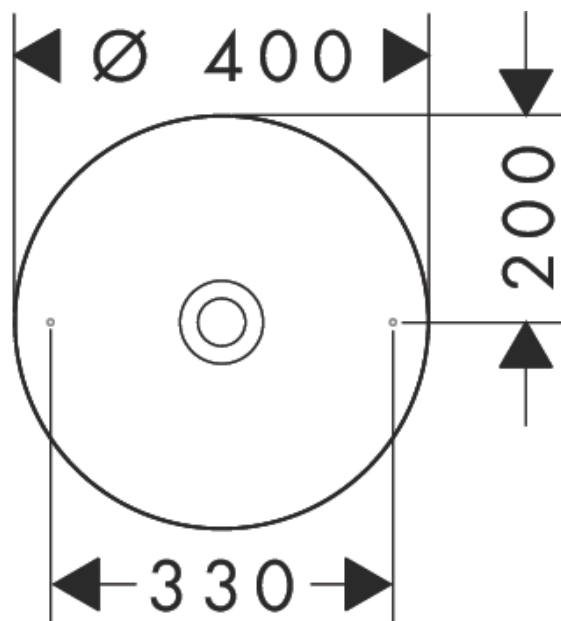

AXOR Suite Waschbecken & Badewannen
Aufsatzwaschtisch 400 ohne Hahnloch und Überlauf
Oberfläche: **Polished Red Gold** Artikelnummer: **42001300**

Merkmale

- besteht aus: Aufsatzwaschtisch, Designrahmen
- Material: SolidSurface
- 400/400/95 mm (BxTxH)
- Material Rahmen: Metall
- Glanzgrad Keramik: matt
- ohne Hahnloch
- ohne Überlauf
- ohne Ablaufgarnitur
- nur mit nicht verschließbaren Ablaufventilen kombinierbar
- Einbauart: Aufsatz

Designpreise

Produktabbildung

Maßzeichnung

AXOR Suite Waschbecken & Badewannen
Aufsatzwaschtisch 400 ohne Hahnloch und Überlauf
 Oberfläche: Polished Red Gold Artikelnummer: 42001300

Einbaubeispiel