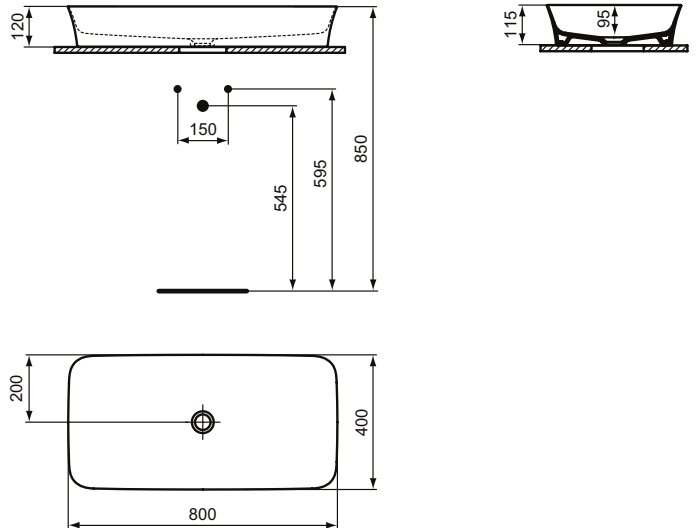

Ideal Standard

Becken

Ipalys

Artikel-Nr.: E1391X8

Schale 800mm

Ipalys Schale 800mm, ohne Hahnloch, ohne Überlauf

Farbe: X8 - Puderblau

Technologie: Diamatec

Eigenschaften: .Diamatec

Mehr Produktdetails:

Type:	Aufsatzwaschtisch / Schale
Montage:	Aufgesetzt
Zulassungen:	DIN EN 14688 CL 00, DIN EN 31
Hahnlöcher:	0
Gewicht (kg):	11,30
Material:	Diamatec
Designer:	Robin Levien
Höhe (mm):	120
Breite (mm):	800
Tiefe/Ausladung (mm):	400
Form:	Rechteckig