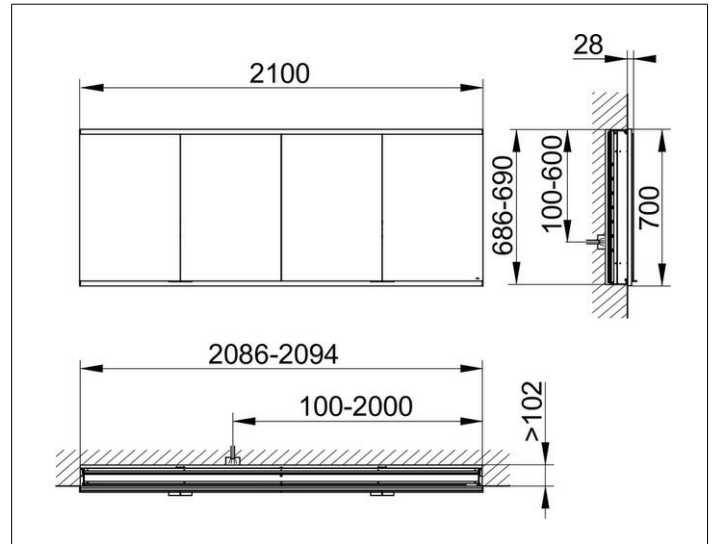

Royal Modular 2.0  
800410210000500 Spiegelschrank

PRODUKT

ZEICHNUNG

EEK: C ,

OBERFLÄCHE

silber-eloxiert

ABMESSUNG

2100 x 700 x 120 mm