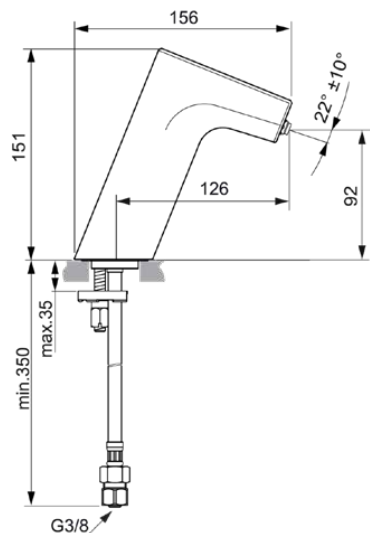

INTELLIFLOW

A7857AA

INTELLIFLOW | Waschtischarmatur 69x151 mm in chrom | SmartShine Oberfläche

Bild & Zeichnung

Allgemeine Informationen

Produktart	Waschtischarmatur
Marke	Ideal Standard
Kollektion	INTELLIFLOW
Farbcode	AA
Farbbeschreibung	Chrom
Oberflächenveredelung	glänzend
Maximale Höhe (mm)	151
Maximale Breite (mm)	69
Ausladung (mm)	156
EAN Code	4015413353700
Nettogewicht (kg)	1.85