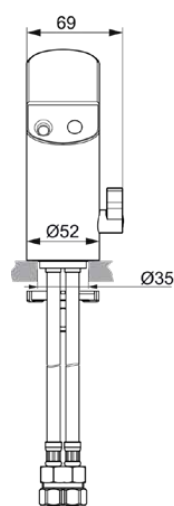

INTELLIFLOW

A7857AA

INTELLIFLOW | Waschtischarmatur 69x151 mm in chrom | SmartShine Oberfläche

Bild & Zeichnung

Allgemeine Informationen

Produktart	Waschtischarmatur
Marke	Ideal Standard
Kollektion	INTELLIFLOW
Farbcode	AA
Farbbeschreibung	Chrom
Oberflächenveredelung	glänzend
Maximale Höhe (mm)	151
Maximale Breite (mm)	69
Ausladung (mm)	156
EAN Code	4015413353700
Nettogewicht (kg)	1.85