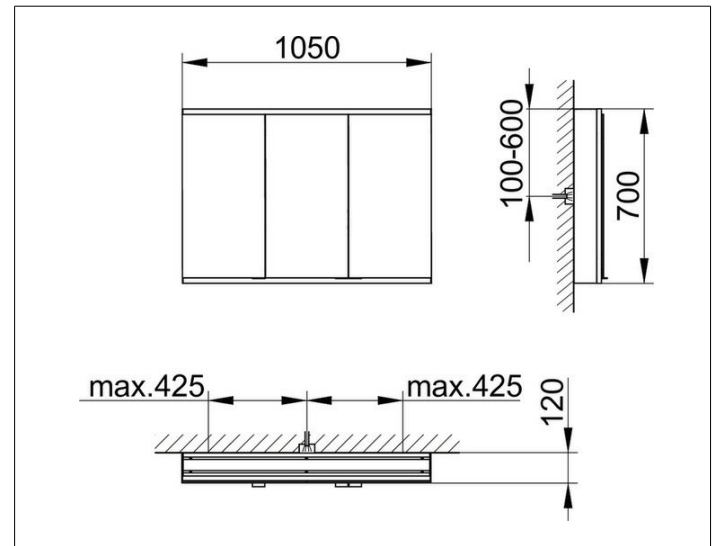

Royal Modular 2.0
80031100000200 Spiegelschrank

PRODUKT

ZEICHNUNG

EEK: C ,

OBERFLÄCHE

silber-eloxiert

ABMESSUNG

1050 x 700 x 120 mm