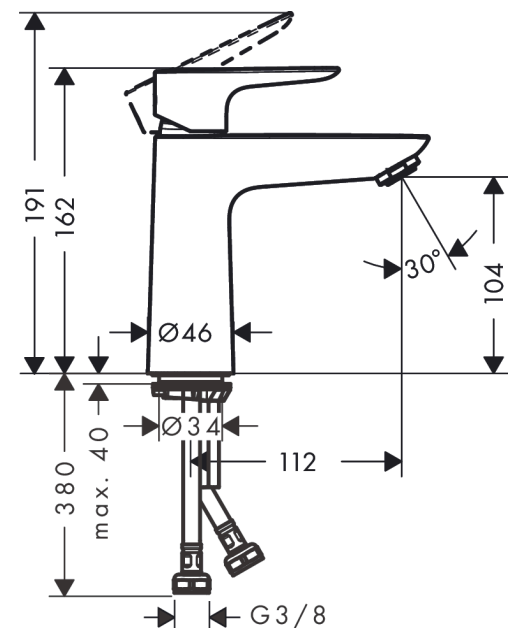

#### Maßzeichnung

**Talis E**  
**Einhebel-Waschtischmischer 110 CoolStart ohne Ablaufgarnitur**  
 Oberfläche: **Brushed Bronze** Artikelnummer: **71714140**

**Durchflussdiagramm**

**Talis E**  
**Einhebel-Waschtischmischer 110 CoolStart ohne Ablaufgarnitur**  
 Oberfläche: **Brushed Bronze** Artikelnummer: **71714140**