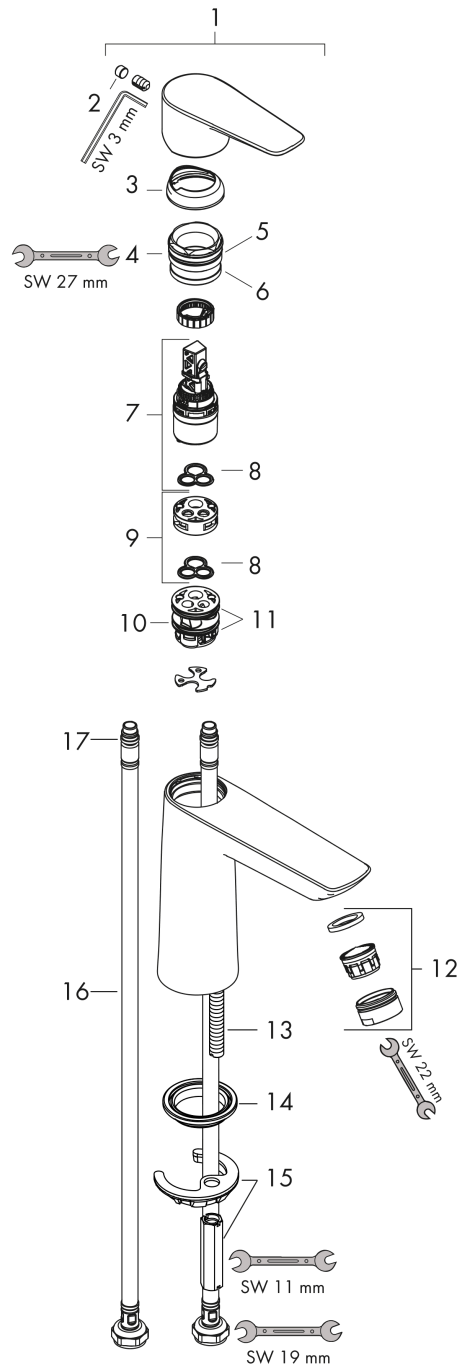

#### Produktabbildung

#### Maßzeichnung

**Talis E**  
**Einhebel-Waschtischmischer 110 CoolStart ohne Ablaufgarnitur**  
 Oberfläche: **Brushed Bronze** Artikelnummer: **71714140**

**Durchflussdiagramm**

**Talis E**  
**Einhebel-Waschtischmischer 110 CoolStart ohne Ablaufgarnitur**  
 Oberfläche: **Brushed Bronze** Artikelnummer: **71714140**

Explosionszeichnung

Baujahr: >06/20

**Talis E**

**Einhebel-Waschtischmischer 110 CoolStart ohne Ablaufgarnitur**

Oberfläche: **Brushed Bronze** Artikelnummer: **71714140**

**Ersatzteilliste**

Baujahr: >06/20

Pos.	Beschreibung	Artikelnummer	Preis	VE
1	Griff	92688140	68.85 CHF	1
2	Griffstopfen	95704000	3.25 CHF	1
3	Kappe	92625140	43.55 CHF	1
4	Mutter	92689000	23.05 CHF	1
5	O-Ring 25x1,5	98146000	3.25 CHF	1
6	O-Ring 27x1,5	92527000	11.90 CHF	1
7	Kartusche kpl.	97685000	58.70 CHF	1
8	Dichtung	98865000	28.95 CHF	1
9	Adapter für Kartusche	92628000	18.80 CHF	1
10	Adapter für Kartusche	95975000	8.65 CHF	1
11	O-Ring 23x2	98398000	3.25 CHF	1
12	Luftsprudler M24x1 (5 l/min)	13185340	28.10 CHF	1
13	Schraube M8 x 68	97736000	5.40 CHF	1
15	Schaftbefestigung kpl.	96016000	28.95 CHF	1
16	Anschlussschlauch 450 mm M8x0,75 G3/8	97206000	28.95 CHF	1
17	O-Ring 6,6x1,6	93019000	3.25 CHF	1