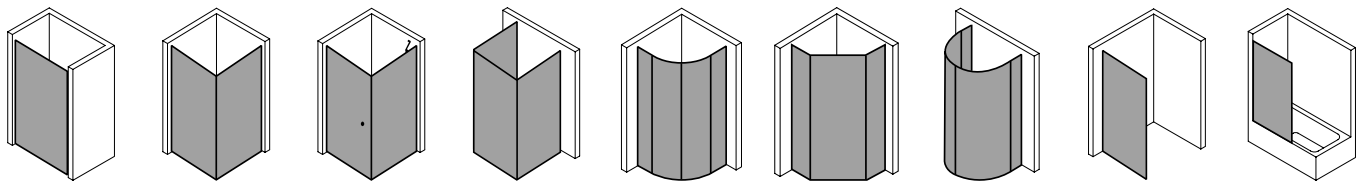

Produktleistungen

- Kermi Duschdesign PASA XP Pendeltür 1-flügelig mit Festfeld
- Zum Einbau in einer Nische.
- Teilgerahmte Tür mit einem Glasflügel, nach innen und außen öffnend, mit einem Festfeld.
- Optional mit PASA-Stabilisierung (innen) ZDSS VSS PX. Die verwendete Stabilisierung erhöht das Produkt um 32 mm.
- Verglasung mit 8 mm Einscheiben-Sicherheitsglas nach EN 12150-1, optional mit Pflegeleicht-Beschichtung CLEAN.
- Profile aus hochwertigem eloxiertem Aluminium, Beschläge und Griffe aus hochwertigem Metall.
- Verstellmöglichkeit im Wandprofil festfeldseitig 30 mm, verschlusseitig 5 mm.
- Türbeschläge mit Hebe-Senk-Mechanismus und innen bündig mit der Glasoberfläche.
- Durchgehende Magnetleisten und Dichtprofile, waagerechte Dichtleiste mit Wasserabpralleffekt.
- Mit Bodenschwelle (Höhe 6 mm), oder ohne Bodenschwelle (bodenfrei) installierbar.
- PASA XP erfüllt die Anforderungen der Spritzwasserschutzprüfung nach DIN EN 14428.
- Im Lieferumfang enthalten: Befestigungsmaterial. Ein frei platzierbarer transparenter Handtuchhalter-Haken.
- Made in Germany.
- Geprüft nach DIN EN 14428 (CE).
- 20 Jahre Ersatzteil-Nachkaufsicherheit nach Auslauf des Modells.
- Qualitätssicherungssystem zertifiziert nach DIN EN ISO 9001:2015.
- Umweltmanagement zertifiziert nach DIN EN 14001:2015.
- Energiemanagement zertifiziert nach DIN EN 50001:2011.

Technische Daten

Höhe	2000 mm
Breite	1400 mm
Tiefe	31 mm
Oberfläche	Silber Mattglanz
Glas	ESG SR Opaco
Beschichtung	ohne
Wanneneinbaumaß	1.375-1.410 mm
Anschlag	rechts
Türart	

Einbausituation

Technische Darstellung