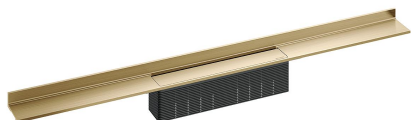

## Duschrinne CeraWall Select messing matt, 800 mm

Artikelnummer: 535399

GTIN: 4001636535399

Rabattgruppe: 11

### Beschreibung:

Duschrinne CeraWall Select messing matt, 800 mm

zum Einbau mit Ablaufgehäusen CeraFlex, CeraFlex Plan, CeraFlex senkrecht, DallFlex, DallFlex Plan, DallFlex senkrecht und Duschelementen DallFlex Wall, DallFlex Wall Plan.

Ablaufschiene mit mehrseitigem Präzisionsgefälle, sichtbar am Übergang zwischen Wand und Boden installiert, geeignet für Bodenbeläge von 10 – 24 mm und Wandbeläge von 12 – 24 mm (inkl. Kleberbett), Länge millimetergenau anpassbar.

### MATERIAL

Edelstahl 1.4301, massiv 5 mm, Belastungsklasse K 3 (300 kg), farbig PVD beschichtet messing matt

Bestellhinweis CeraWall Select:

Bitte Ablaufgehäuse CeraFlex, DallFlex oder Duschelement DallFlex Wall + Duschrinne CeraWall Select bestellen!