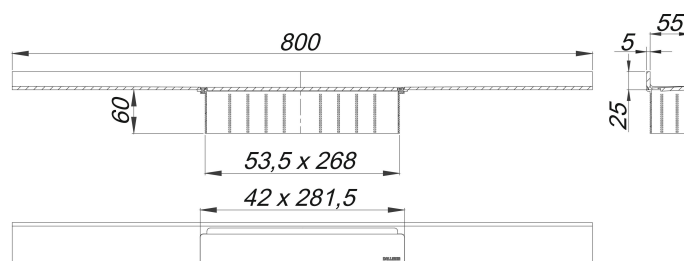

## Duschrinne CeraWall Select messing matt, 800 mm

Artikelnummer: 535399

GTIN: 4001636535399

Rabattgruppe: 11

### Beschreibung:

Duschrinne CeraWall Select messing matt, 800 mm

zum Einbau mit Ablaufgehäusen CeraFlex, CeraFlex Plan, CeraFlex senkrecht, DallFlex, DallFlex Plan, DallFlex senkrecht und Duschelementen DallFlex Wall, DallFlex Wall Plan.

Ablaufschiene mit mehrseitigem Präzisionsgefälle, sichtbar am Übergang zwischen Wand und Boden installiert, geeignet für Bodenbeläge von 10 – 24 mm und Wandbeläge von 12 – 24 mm (inkl. Kleberbett), Länge millimetergenau anpassbar.