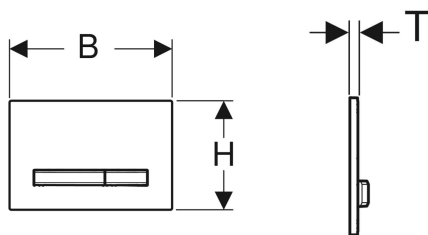

Geberit Sigma50 Betätigungsplatte für 2-Mengen-Spülung, Metallfarbe schwarzchrom

Beispielbild

Verwendungszwecke

- Zur Spülauslösung bei Sigma UP-Spülkästen

Eigenschaften

- Betätigung von vorne

Lieferumfang

- Befestigungsrahmen
- 2 Distanzbolzen

- Betätigungstasten und Grundplatte easy-to-clean-beschichtet
- Drückerstangen schallgedämmt, werkzeuglose Schnelleinstellung

Technische Daten

Betätigungskraft | < 20 N

- 2 Drückerstangen

Art.-Nr.	Farbe / Oberfläche	Werkstoff	B	H	T	VE1	VE2
115.671.JV.2	Grundplatte und Tasten: schwarzchrom Deckplatte: Betonoptik	Zinkdruckguss / Keramik	24.6 cm	16.4 cm	1.4 cm	1 St.	5 St.