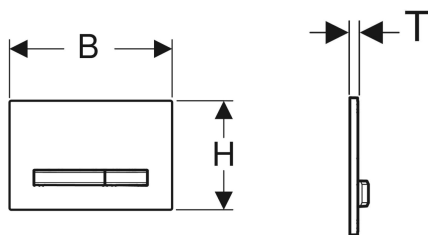

## Geberit Sigma50 Betätigungsplatte für 2-Mengen-Spülung, Metallfarbe verchromt

Beispielbild

### Verwendungszwecke

- Zur Spülauslösung bei Sigma UP-Spülkästen

### Eigenschaften

- Betätigung von vorne

### Technische Daten

Betätigungskraft | < 20 N

- 2 Drückerstangen

Art.-Nr.	Farbe / Oberfläche	Werkstoff	B	H	T	VE1	VE2
115.788.JK.2	Grundplatte und Tasten: verchromt Deckplatte: lava	Zinkdruckguss / Glas	24.6 cm	16.4 cm	1.4 cm	1 St.	5 St.