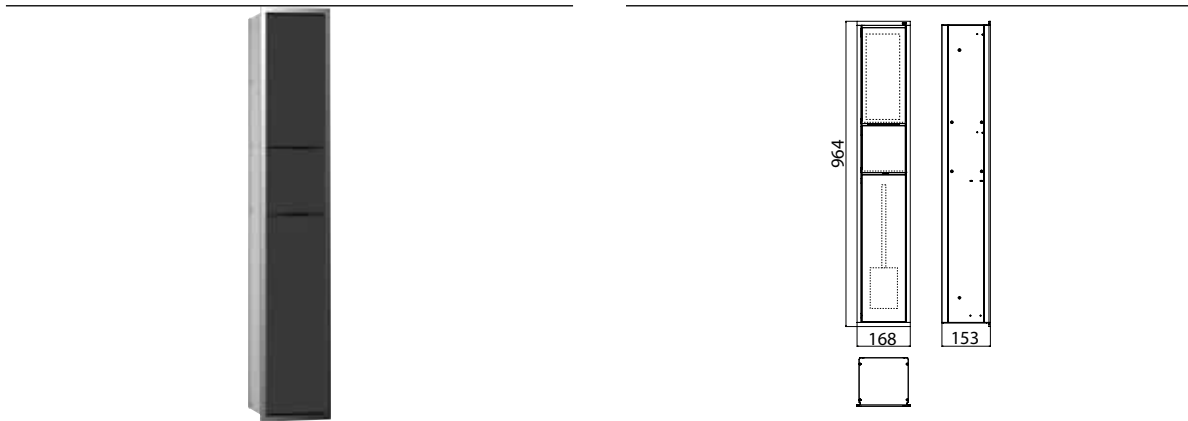

PRODUKTINFORMATION

Gäste-WC-Modul chrom/schwarz

Art.-Nr.9760 279 70

Müllbeutelhalter, Papierhalter, Toilettenbürstengarnitur