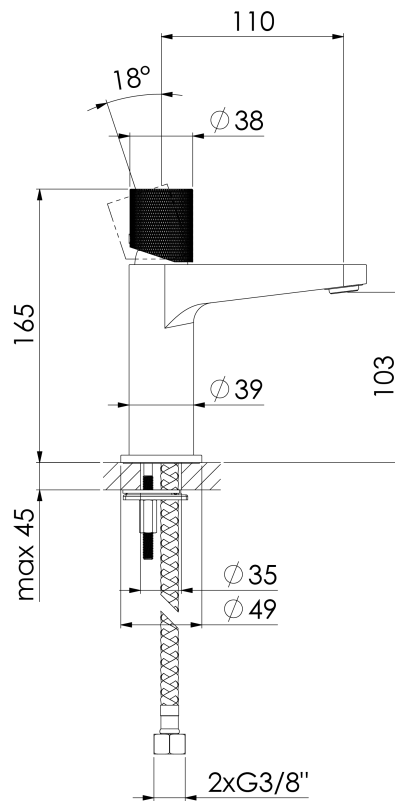

171 1010 S Waschtisch-Einhebelmischer ohne Ablaufgarnitur

Waschtisch-EHM-Batterie o. Ablaufgarn., mit Keramikkartusche, mit Flexschläuchen 3/8", matt black

PRODUKTBILD

171 1010 S Waschtisch-Einhebelmischer ohne Ablaufgarnitur

Waschtisch-EHM-Batterie o. Ablaufgarn., mit Keramikkartusche, mit Flexschläuchen 3/8", matt black

TECHNISCHE ZEICHNUNG

171 1010 S Waschtisch-Einhebelmischer ohne Ablaufgarnitur

Waschtisch-EHM-Batterie o. Ablaufgarn., mit Keramikkartusche, mit Flexschläuchen 3/8", matt black

EXPLOSIONSZEICHNUNG

PartNo	DE	EN	
1	099 0034	Abdeckstopfen Hebel, Gummi	cover cap for lever, gum
2	099 1105	Madenschraube M5	grub screw M5
3	171 9910 S	Armaturgriff ø38mm, Matt Black	handle ø38mm, matt black
4	171 8011 S	Kugekappe, Matt Black	sleeve for hexagon of cartridge, matt black
5		Kartuschenbefestigung	fix cartridge
6	099 9280	Keramik-Kartusche ø28mm	ceramic cartridge ø28mm
7	099 9146	Luftsprudler	aerator
8		Fußrosette mit Dichtung, Matt Black	foot rosette with o-ring, matt black
9	340 9801	Befestigungsset komplett	fixing set complete
10	099 9204	Flexschlauch Ü 3/8" x M10, Länge 500mm (Paar)	flexible hose Ü 3/8" x M10, length 500mm (pair)
			171 1010 S
			18.10.2023
			STEINBERG
			