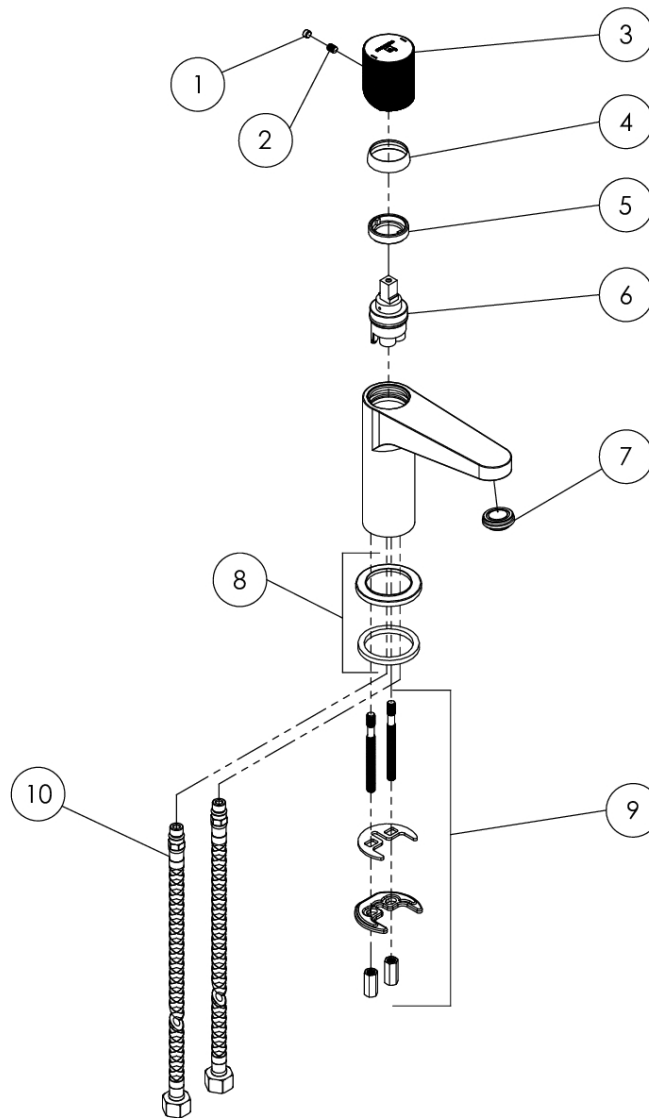

171 1010 S Waschtisch-Einhebelmischer ohne Ablaufgarnitur

Waschtisch-EHM-Batterie o. Ablaufgarn., mit Keramikkartusche, mit Flexschläuchen 3/8", matt black

PRODUKTBILD

171 1010 S Waschtisch-Einhebelmischer ohne Ablaufgarnitur

Waschtisch-EHM-Batterie o. Ablaufgarn., mit Keramikkartusche, mit Flexschläuchen 3/8", matt black

TECHNISCHE ZEICHNUNG

171 1010 S Waschtisch-Einhebelmischer ohne Ablaufgarnitur

Waschtisch-EHM-Batterie o. Ablaufgarn., mit Keramikkartusche, mit Flexschläuchen 3/8", matt black

EXPLOSIONSZEICHNUNG

PartNo	DE	EN	
1	099 0034	Abdeckstopfen Hebel, Gummi	cover cap for lever, gum
2	099 1105	Madenschraube M5	grub screw M5
3	171 9910 S	Armaturgriff ø38mm, Matt Black	handle ø38mm, matt black
4	171 8011 S	Kugekappe, Matt Black	sleeve for hexagon of cartridge, matt black
5		Kartuschenbefestigung	fix cartridge
6	099 9280	Keramik-Kartusche ø28mm	ceramic cartridge ø28mm
7	099 9146	Luftsprudler	aerator
8		Fußrosette mit Dichtung, Matt Black	foot rosette with o-ring, matt black
9	340 9801	Befestigungsset komplett	fixing set complete
10	099 9204	Flexschlauch Ü 3/8" x M10, Länge 500mm (Paar)	flexible hose Ü 3/8" x M10, length 500mm (pair)
			171 1010 S
			18.10.2023
			STEINBERG
			