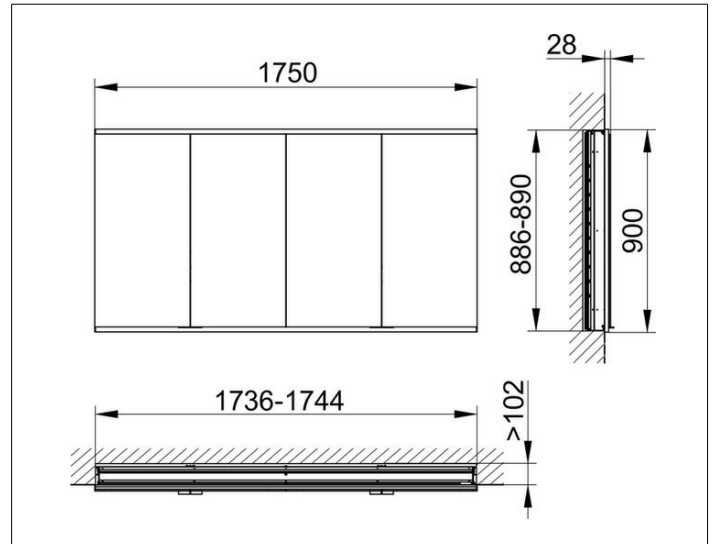

Royal Modular 2.0  
800410011000400 Spiegelschrank

**PRODUKT**

**ZEICHNUNG**

EEK: C ,

**OBERFLÄCHE**

silber-eloxiert

**ABMESSUNG**

1750 x 900 x 120 mm