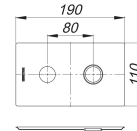

Abdeckplatte zu WE-Siphon 405, 406, Edelstahl

Artikelnummer: 141514

GTIN: 4001636141514

Rabattgruppe: 1

Beschreibung:

Abdeckplatte zu WE-Siphon 405, 406, Edelstahl
Edelstahl poliert oder weiß beschichtet