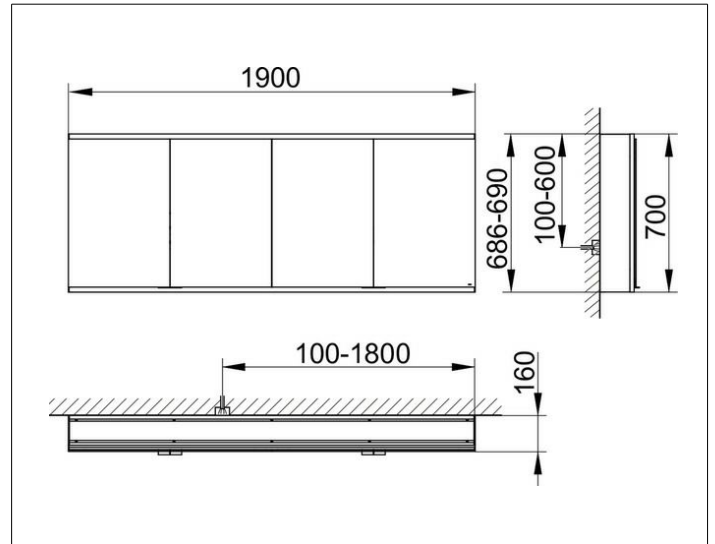

Royal Modular 2.0  
800411190100400 Spiegelschrank

**PRODUKT**

**ZEICHNUNG**

EEK: C ,

**OBERFLÄCHE**

silber-eloxiert

**ABMESSUNG**

1900 x 700 x 160 mm