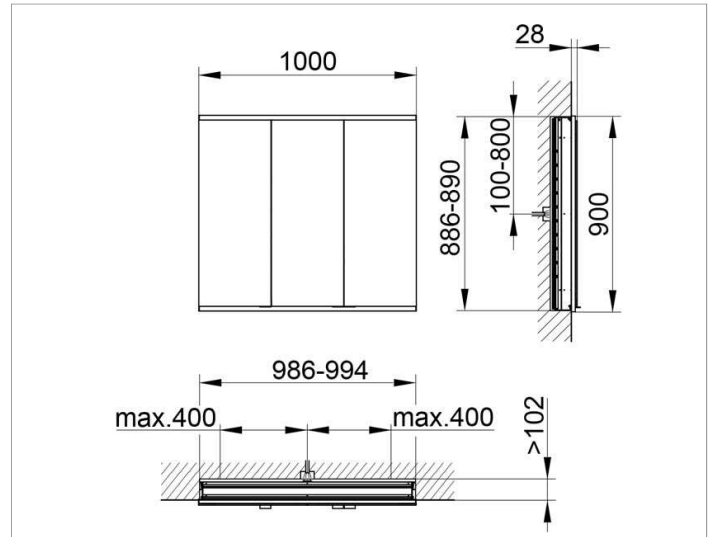

Royal Modular 2.0
800300101000200 Spiegelschrank

PRODUKT

ZEICHNUNG

OBERFLÄCHE

silber-eloxiert

ABMESSUNG

1000 x 900 x 120 mm