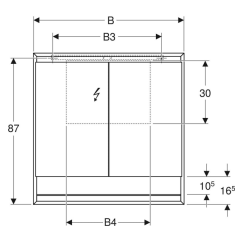

Geberit ONE Spiegelschrank mit Nische und ComfortLight, mit zwei Türen, AP-Montage, Höhe 90 cm

Beispielbild

Eigenschaften

- Mit ComfortLight
- LED-Beleuchtung
- Indirekte Beleuchtung
- Innenbeleuchtung
- Lichtstimmung von Orientierungslicht bis Tageslicht stufenlos einstellbar
- Funktionen über Touchsensor auslösbar
- DALI-kompatible Steuerung
- Mit Geberit Home App kompatibel
- Mit zwei Türen
- Türen beidseitig verspiegelt
- Mit zwei Steckdosen
- Steckdosen auf der Innenseite oben links und oben rechts montiert
- Glaseinlegeböden stufenlos versetzbar